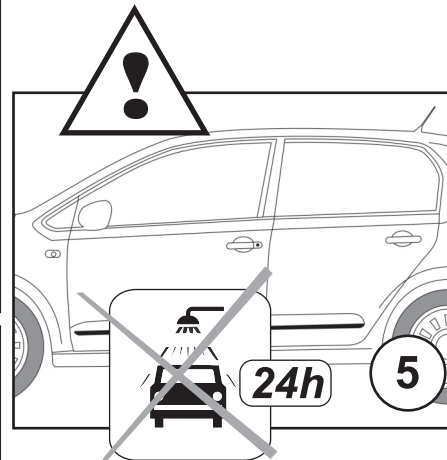

Volkswagen UP

PU side moulding

Iedere cm goed aandrukken !!
Press very carefully every cm !!
Sehr fest andrucken jeden cm !!