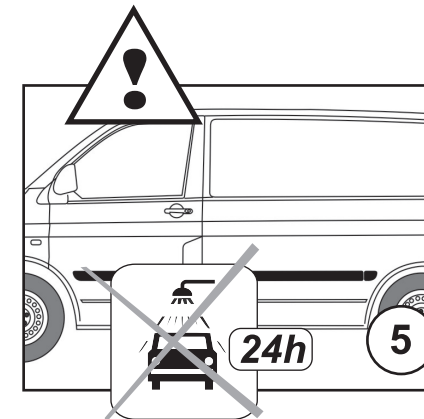

Volkswagen T5

PU side mouldings

Right side

Left side

Iedere cm goed aandrukken !!
Press very carefully every cm !!
Sehr fest andrücken jeden cm !!