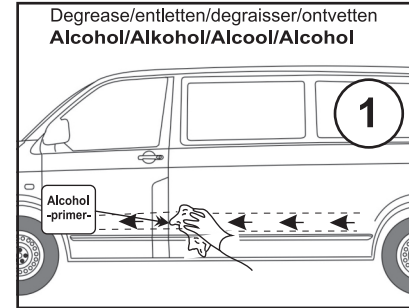

Volkswagen T5 (long)

PU side mouldings

Right side

Left side

Iedere cm goed aandrukken !!
Press very carefully every cm !!
Sehr fest andrukken jeden cm !!