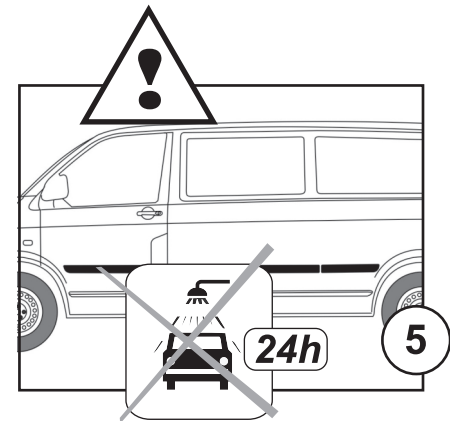

Volkswagen T5 (long)

PU side mouldings

Right side

Left side

Iedere cm goed aandrukken !!
Press very carefully every cm !!
Sehr fest andrukken jeden cm !!