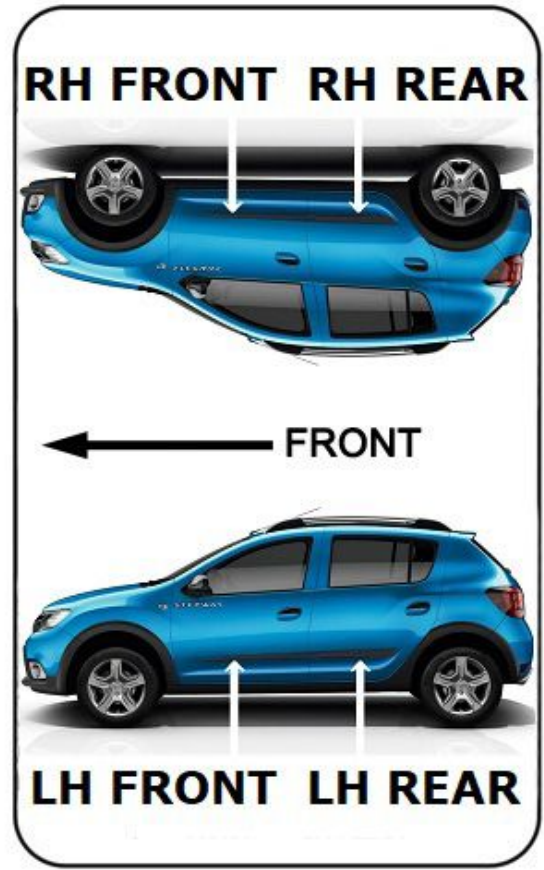

Dacia Sandero Stepway II 2013→ PU Side Mouldings F-31

!
ledere cm goed aandrukken !!
Press very carefully every cm !!
Sehr fest andrücken jeden cm !!