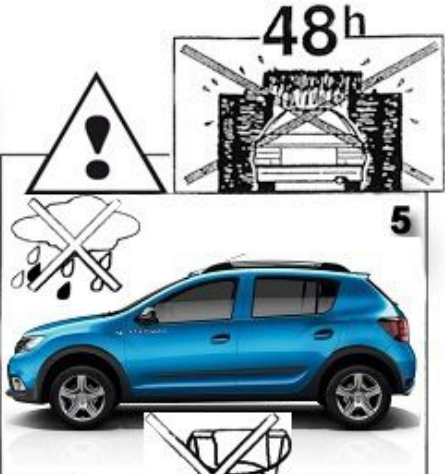

Dacia Sandero Stepway II 2013→ PU Side Mouldings F-31

!
ledere cm goed aandrukken !!
Press very carefully every cm !!
Sehr fest andrücken jeden cm !!