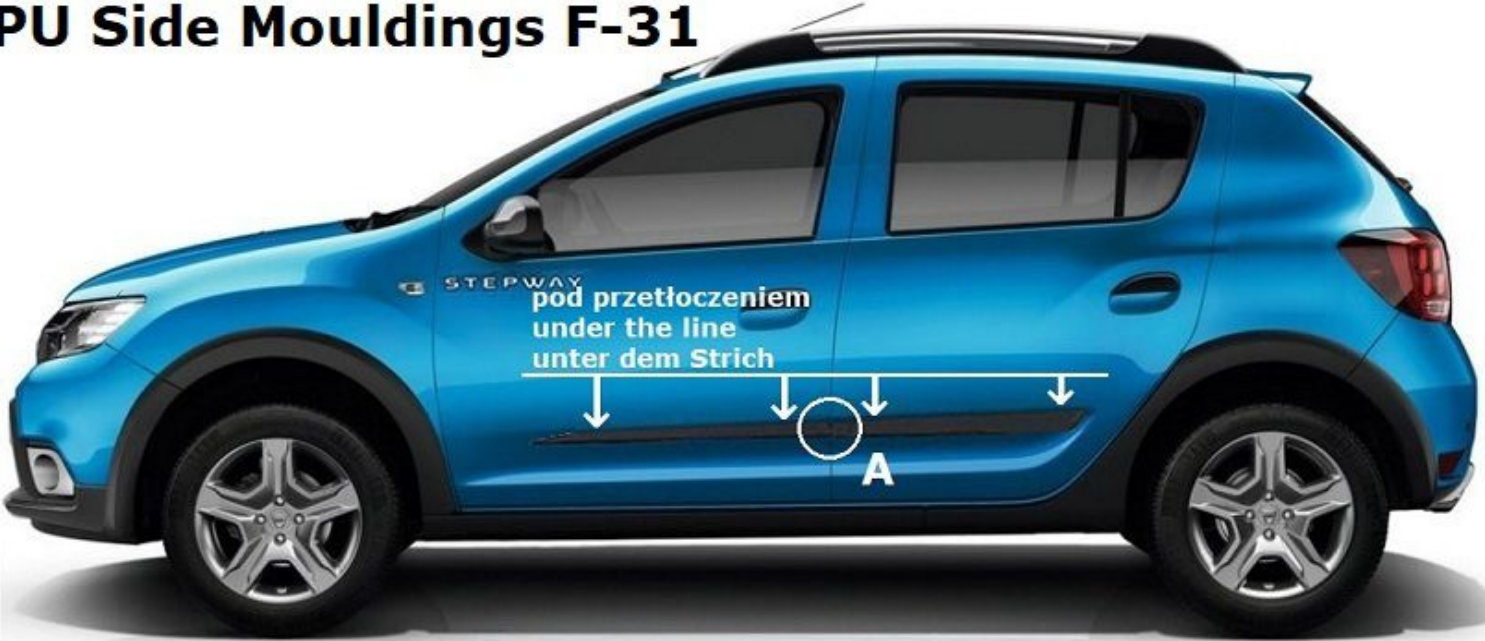

Dacia Sandero Stepway II 2013→ PU Side Mouldings F-31

!
ledere cm goed aandrukken !!
Press very carefully every cm !!
Sehr fest andrücken jeden cm !!