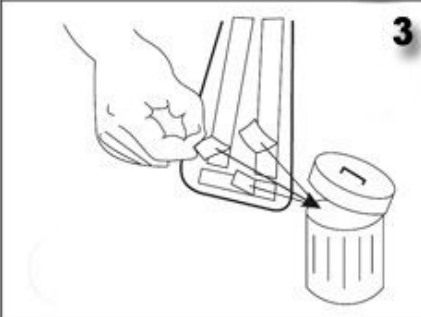

Dacia Sandero Stepway II 2013→ PU Side Mouldings F-31

!
ledere cm goed aandrukken !!
Press very carefully every cm !!
Sehr fest andrücken jeden cm !!