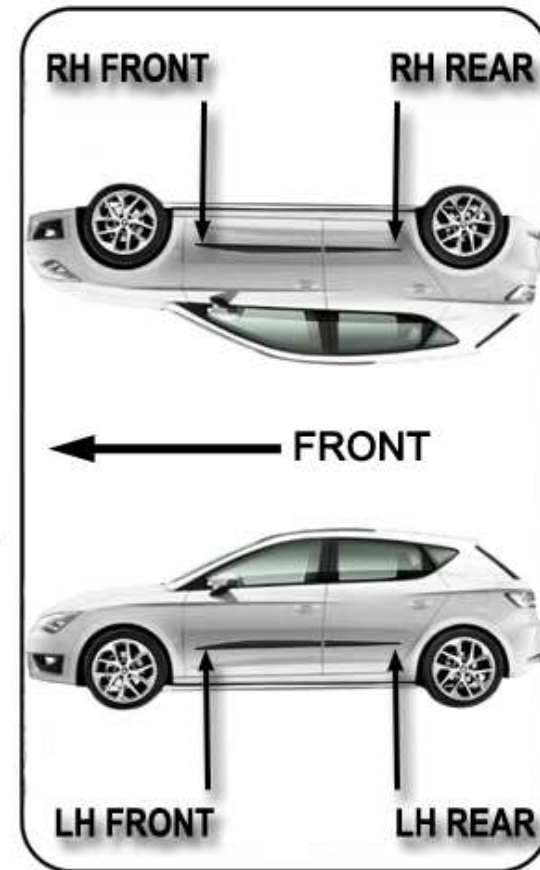

SEAT LEON 2013↑

PU Side Mouldings

Degrease/entlatten/degraisser/ontvetten
Alcohol/Alkohol/Alcool/Alcohol

1

20-40 °C

2

3

4

48h

5

Iedere cm goed aandrukken !!
Press very carefully every cm !!
Sehr fest andrücken jeden cm !!