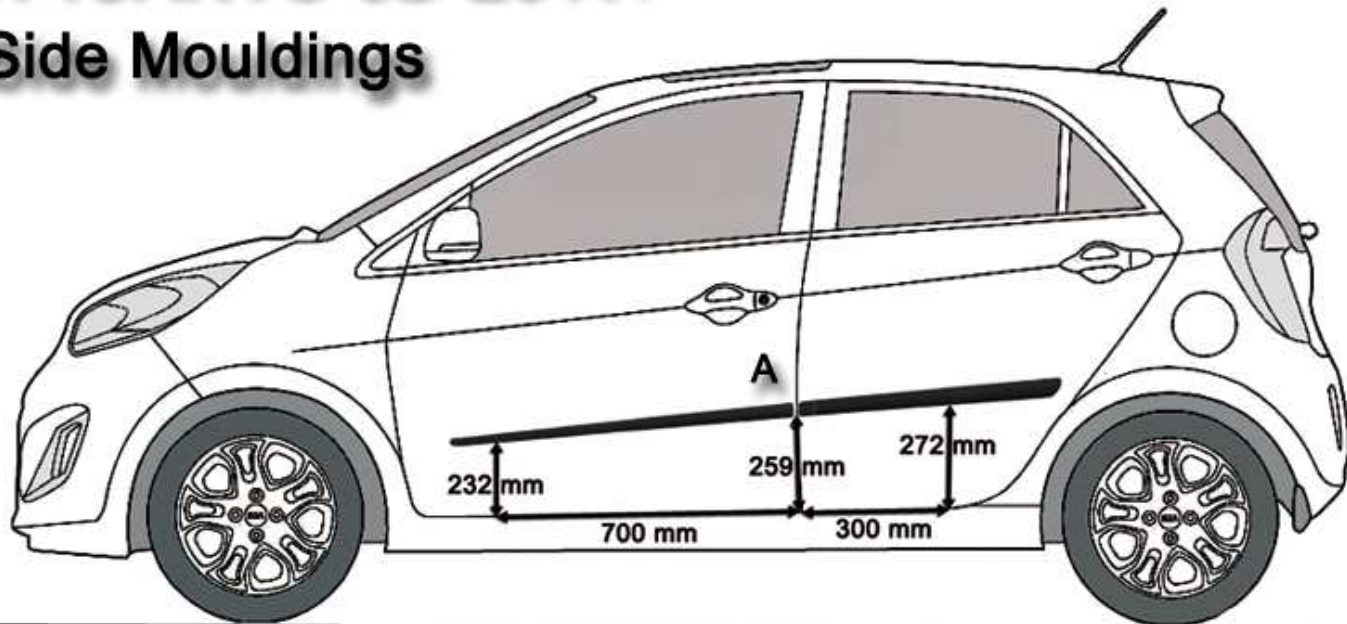

## PU Side Mouldings

Degrease/entletten/degraisser/ontvetten  
Alcohol/Alkohol/Alcool/Alcohol

1

20-40 °C

2

3

4

48h