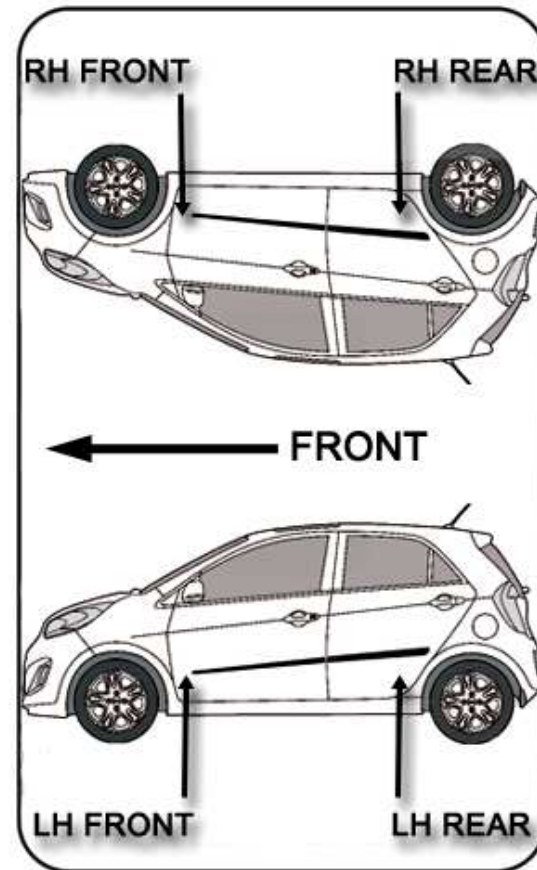

## PU Side Mouldings

Degrease/entletten/degraisser/ontvetten  
Alcohol/Alkohol/Alcool/Alcohol

1

20-40 °C

2

3

4

48h