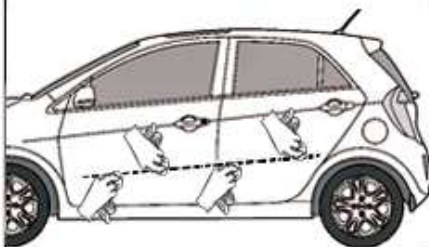

## PU Side Mouldings

Degrease/entletten/degraisser/ontvetten  
Alcohol/Alkohol/Alcool/Alcohol

1

20-40 °C

2

3

4

48h