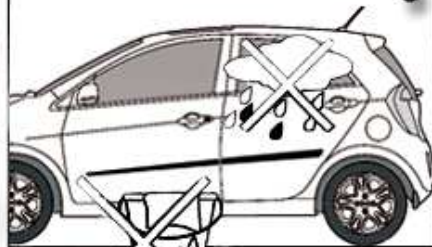

KIA PICANTO 5D 2011↑

PU Side Mouldings

Degrease/entletten/degraisser/ontvetten
Alcohol/Alkohol/Alcool/Alcohol

1

20-40 °C

2

3

4

48h

5

ledere cm goed aandrukken !!
Press very carefully every cm !!
Sehr fest andrucken jeden cm !!