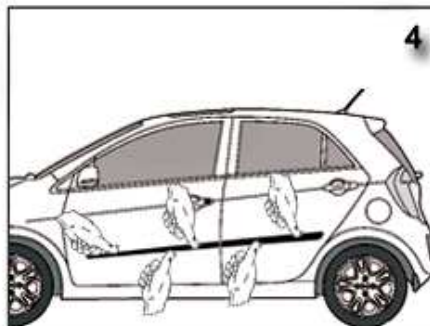

## PU Side Mouldings

Degrease/entletten/degraisser/ontvetten  
Alcohol/Alkohol/Alcool/Alcohol

1

20-40 °C

2

3

4

48h