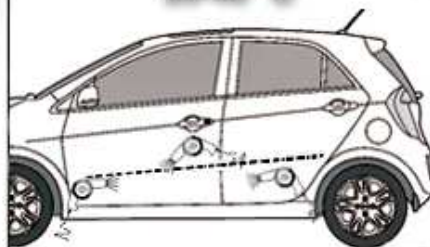

## PU Side Mouldings

Degrease/entletten/degraisser/ontvetten  
Alcohol/Alkohol/Alcool/Alcohol

1

20-40 °C

2

3

4

48h