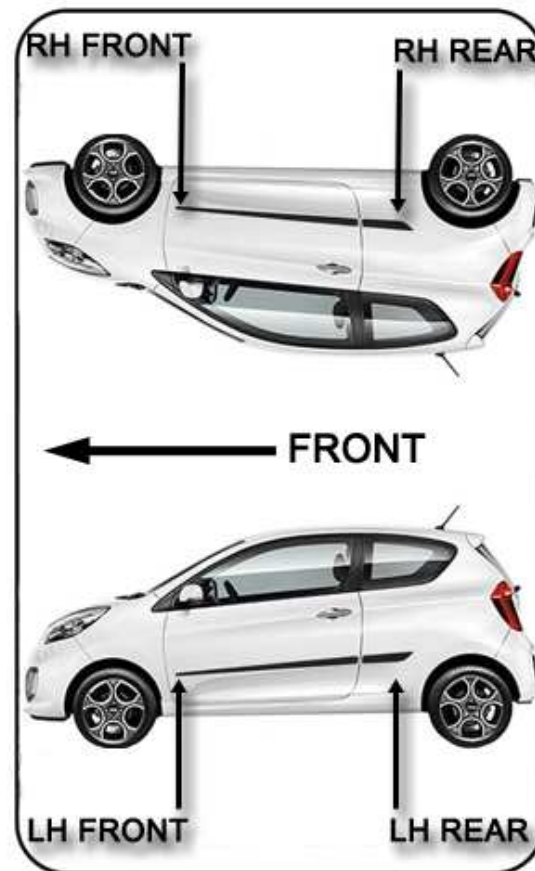

KIA PICANTO 3D 2011↑

PU Side Mouldings

Degrease/entletten/degraisser/ontvetten
Alcohol/Alkohol/Alcool/Alcohol

1

20-40 °C

2

3

4

48h

5

ledere cm goed aandrukken !!
Press very carefully every cm !!
Sehr fest andrucken jeden cm !!