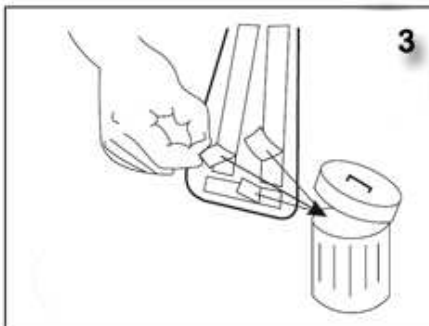

KIA PICANTO 3D 2011↑

PU Side Mouldings

Degrease/entletten/degraisser/ontvetten
Alcohol/Alkohol/Alcool/Alcohol

1

20-40 °C

2

3

4

48h

5

ledere cm goed aandrukken !!
Press very carefully every cm !!
Sehr fest andrucken jeden cm !!