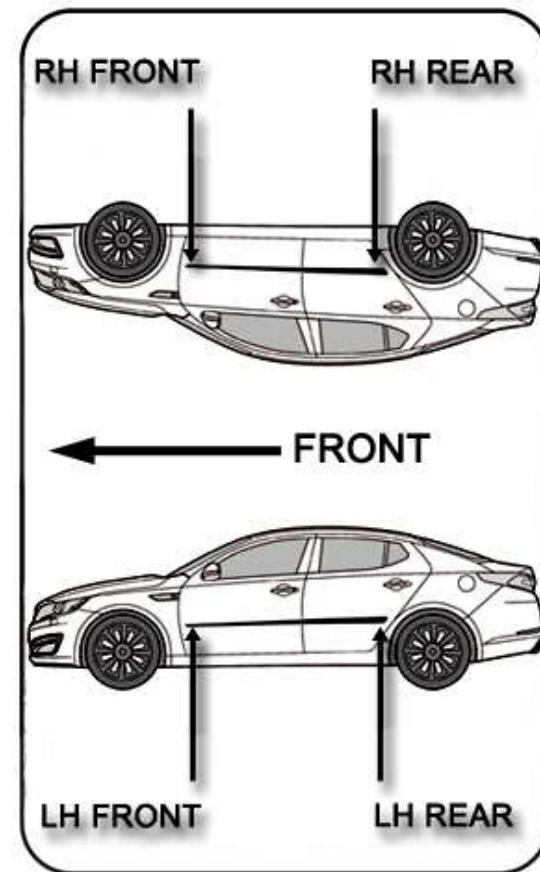

## PU Side Mouldings

Degrease/entleiten/degraisser/ontvetten  
Alcohol/Alkohol/Alcool/Alcohol

1

20-40 °C

2

3

4

48h