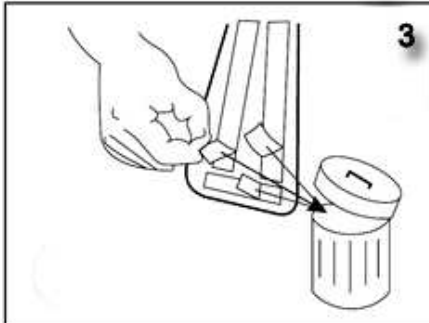

## PU Side Mouldings

Degrease/entleiten/degraisser/ontvetten  
Alcohol/Alkohol/Alcool/Alcohol

1

20-40 °C

2

3

4

48h