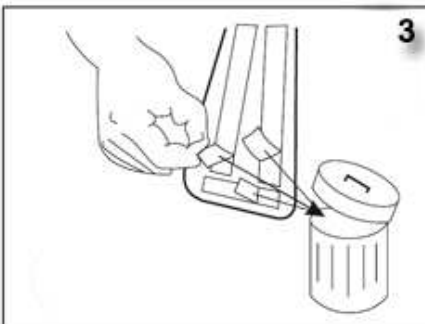

## PU Side Mouldings

Degrease/entlatten/degraisser/ontvetten  
Alcohol/Alkohol/Alcool/Alcohol

1

20-40 °C

2

3

4

48h