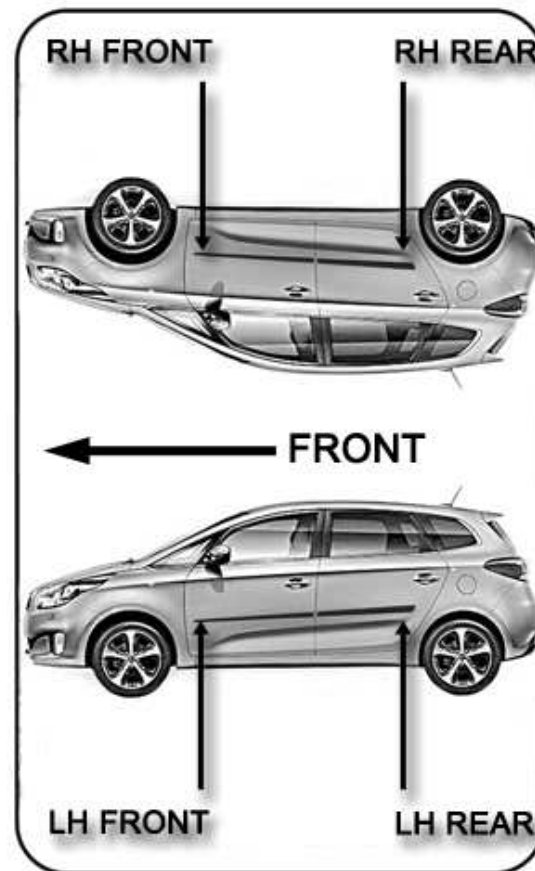

## PU Side Mouldings

Degrease/entlatten/degraisser/ontvetten  
Alcohol/Alkohol/Alcool/Alcohol

1

20-40 °C

2

3

4

48h