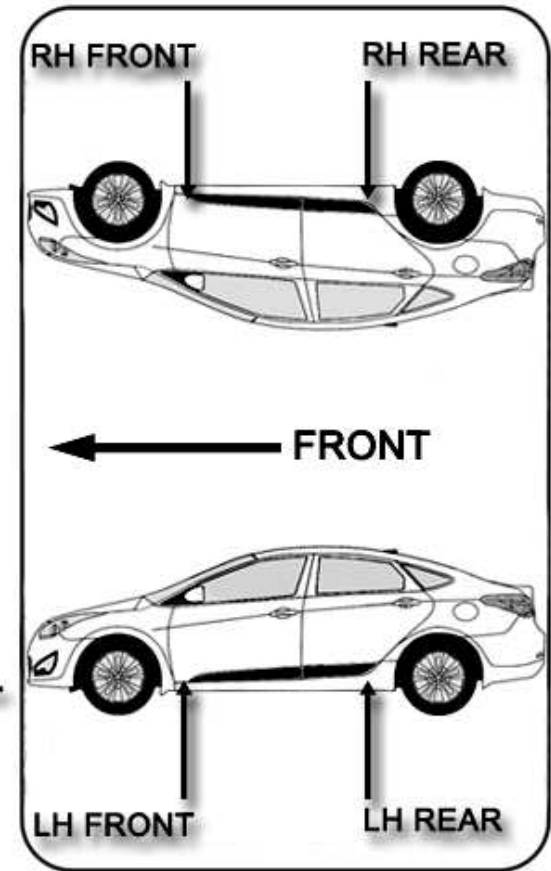

HYUNDAI i40 2011↑

PU Side Mouldings

Degrease/entletten/degraisser/ontvetten
Alcohol/Alkohol/Alcool/Alcohol

20-40 °C

ledere cm goed aandrukken !!
Press very carefully every cm !!
Sehr fest andrucken jeden cm !!