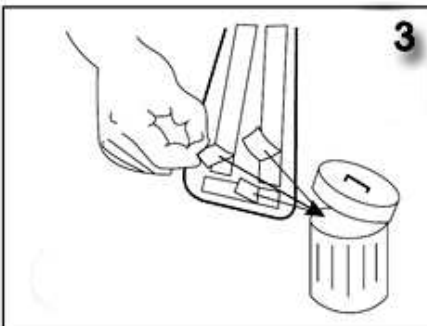

HYUNDAI i40 2011↑

PU Side Mouldings

Degrease/entletten/degraisser/ontvetten
Alcohol/Alkohol/Alcool/Alcohol

20-40 °C

ledere cm goed aandrukken !!
Press very carefully every cm !!
Sehr fest andrucken jeden cm !!