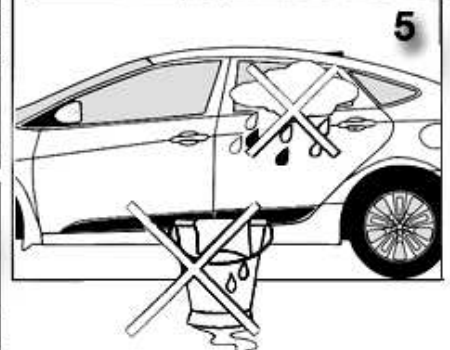

HYUNDAI i40 2011↑

PU Side Mouldings

Degrease/entletten/degraisser/ontvetten
Alcohol/Alkohol/Alcool/Alcohol

20-40 °C

ledere cm goed aandrukken !!
Press very carefully every cm !!
Sehr fest andrucken jeden cm !!