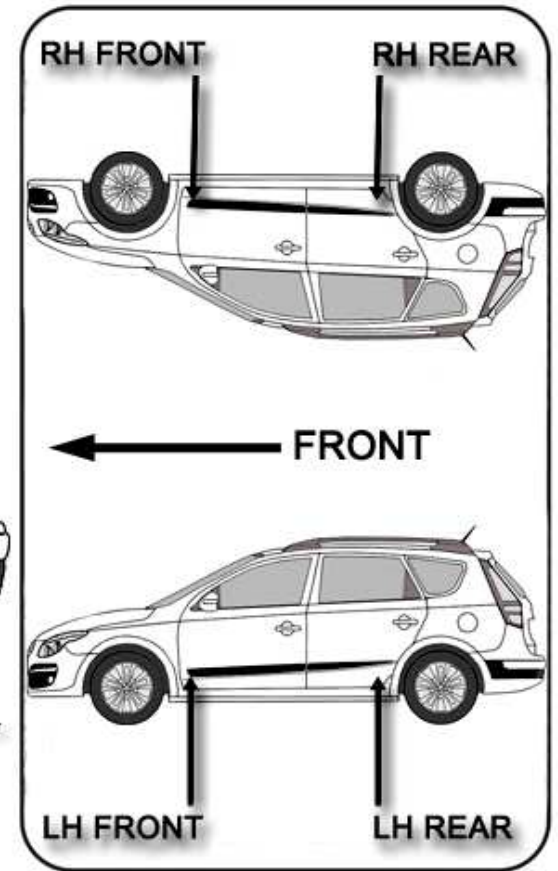

HYUNDAI i30 CW 2007 ↑

PU Side Mouldings

Degrease/entletten/degraisser/ontvetten
Alcohol/Alkohol/Alcool/Alcohol

20-40 °C

ledere cm goed aandrukken !!
Press very carefully every cm !!
Sehr fest andrucken jeden cm !!