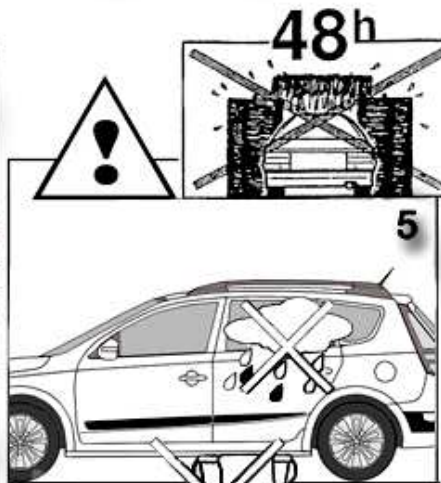

HYUNDAI i30 CW 2007 ↑

PU Side Mouldings

Degrease/entletten/degraisser/ontvetten
Alcohol/Alkohol/Alcool/Alcohol

20-40 °C

ledere cm goed aandrukken !!
Press very carefully every cm !!
Sehr fest andrucken jeden cm !!