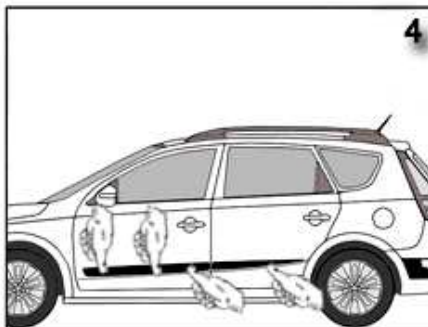

HYUNDAI i30 CW 2007 ↑

PU Side Mouldings

Degrease/entletten/degraisser/ontvetten
Alcohol/Alkohol/Alcool/Alcohol

20-40 °C

ledere cm goed aandrukken !!
Press very carefully every cm !!
Sehr fest andrucken jeden cm !!