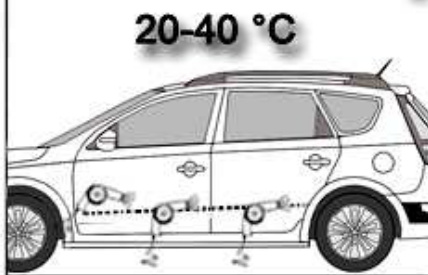

HYUNDAI i30 CW 2007 ↑

PU Side Mouldings

Degrease/entletten/degraisser/ontvetten
Alcohol/Alkohol/Alcool/Alcohol

20-40 °C

ledere cm goed aandrukken !!
Press very carefully every cm !!
Sehr fest andrucken jeden cm !!