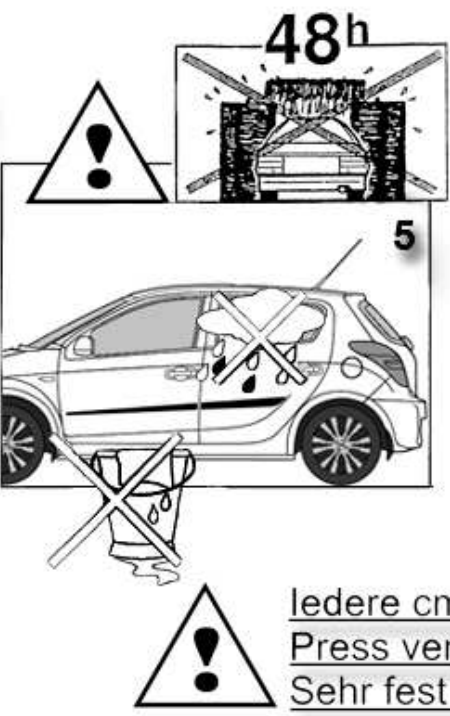

HYUNDAI i20 HB 5D 2008-2011

PU Side Mouldings

ledere cm goed aandrukken !!
Press very carefully every cm !!
Sehr fest andrucken jeden cm !!