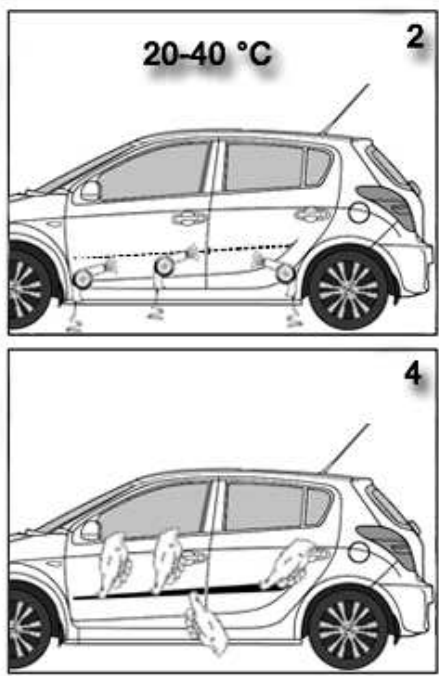

HYUNDAI i20 HB 5D 2008-2011

PU Side Mouldings

ledere cm goed aandrukken !!
Press very carefully every cm !!
Sehr fest andrucken jeden cm !!