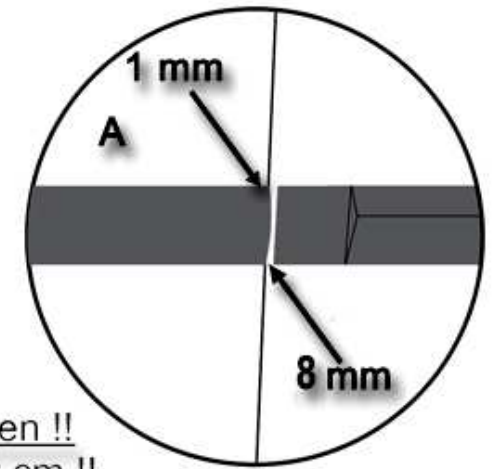

HYUNDAI i20 HB 5D 2008-2011

PU Side Mouldings

ledere cm goed aandrukken !!
Press very carefully every cm !!
Sehr fest andrucken jeden cm !!