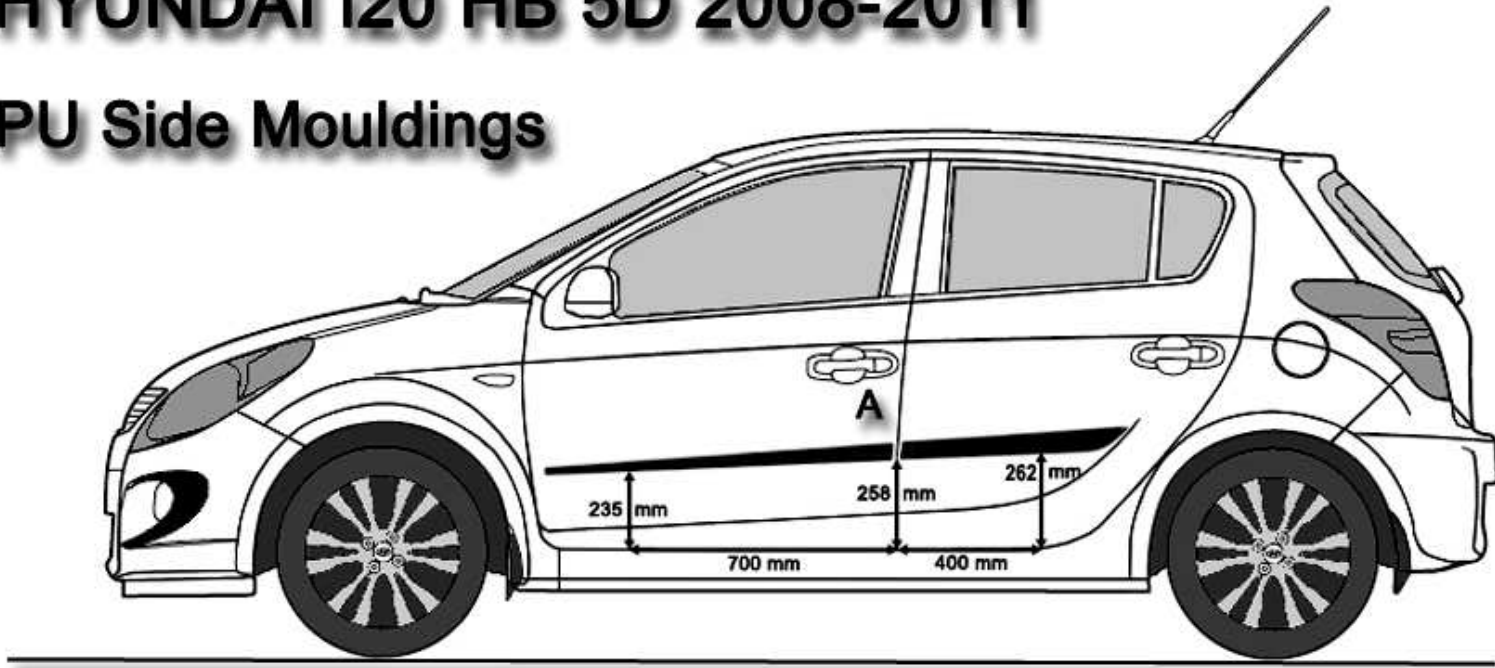

HYUNDAI i20 HB 5D 2008-2011

PU Side Mouldings

ledere cm goed aandrukken !!
Press very carefully every cm !!
Sehr fest andrucken jeden cm !!