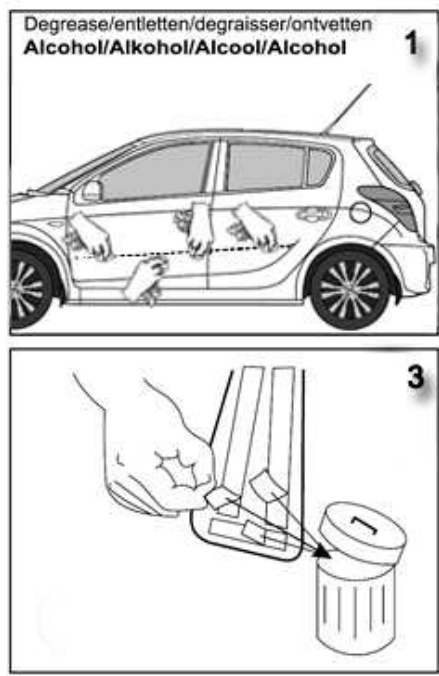

HYUNDAI i20 HB 5D 2008-2011

PU Side Mouldings

ledere cm goed aandrukken !!
Press very carefully every cm !!
Sehr fest andrucken jeden cm !!