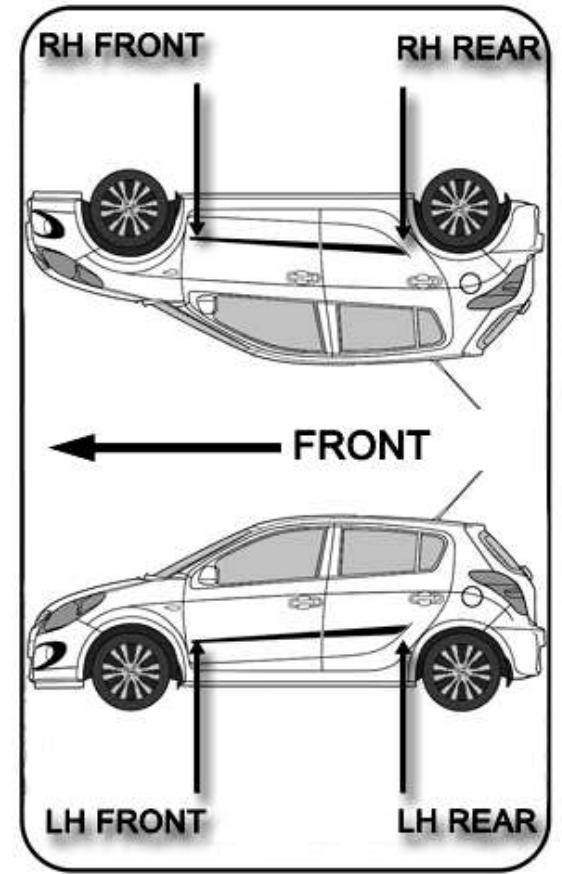

HYUNDAI i20 HB 5D 2008-2011

PU Side Mouldings

ledere cm goed aandrukken !!
Press very carefully every cm !!
Sehr fest andrucken jeden cm !!