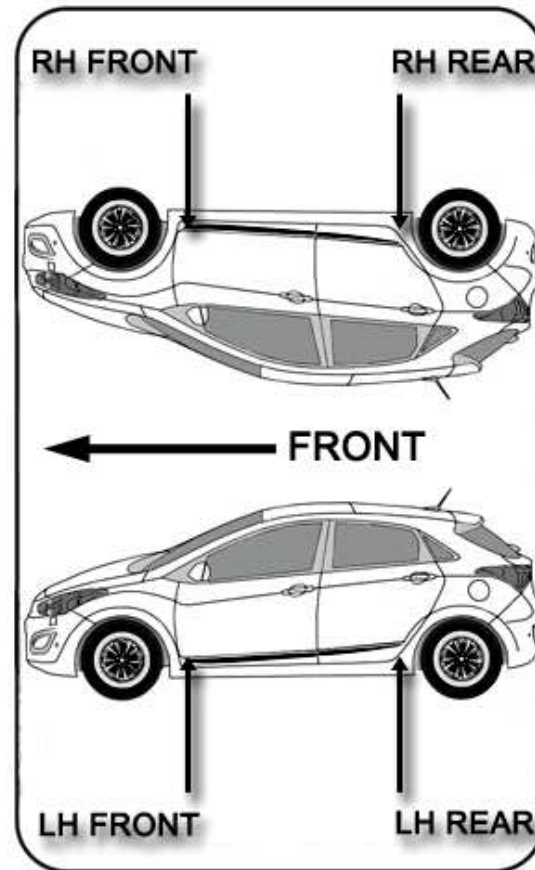

## PU Side Mouldings

Degrease/entletten/degraisser/ontvetten  
Alcohol/Alkohol/Alcool/Alcohol

1

20-40 °C

2

3

4