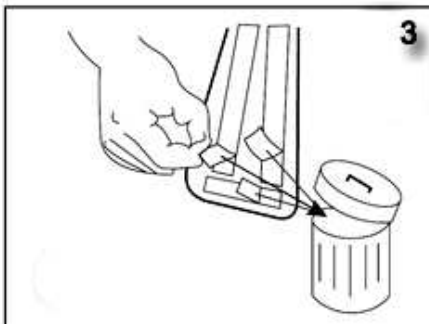

## PU Side Mouldings

Degrease/entletten/degraisser/ontvetten  
Alcohol/Alkohol/Alcool/Alcohol

1

20-40 °C

2

3

4