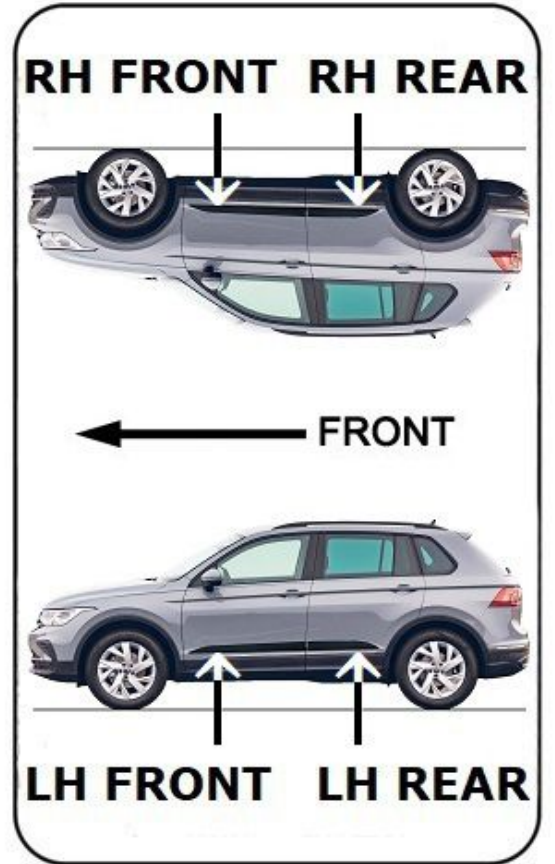

Volkswagen Tiguan II 2015

PU Side Mouldings

F-59

nad przetłoczeniem
over the line
über dem Strich

ledere cm goed aandrukken !!
Press very carefully every cm !!
Sehr fest andrücken jeden cm !!