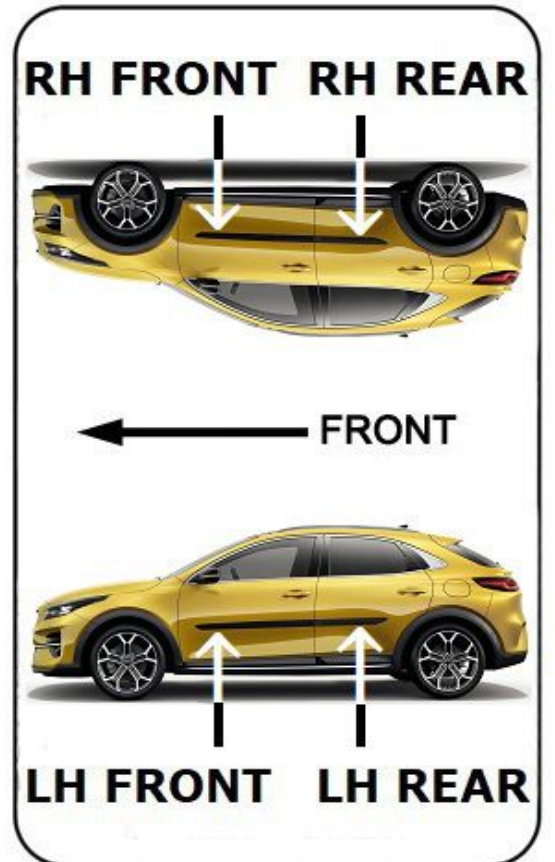

Kia XCeed 2019- PU Side Mouldings F-41

ledere cm goed aandrukken !!
Press very carefully every cm !!
Sehr fest andrucken jeden cm !!