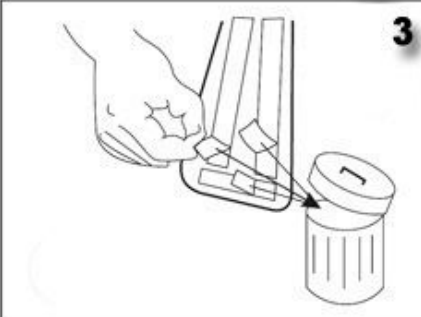

Kia XCeed 2019- PU Side Mouldings F-41

ledere cm goed aandrukken !!
Press very carefully every cm !!
Sehr fest andrucken jeden cm !!