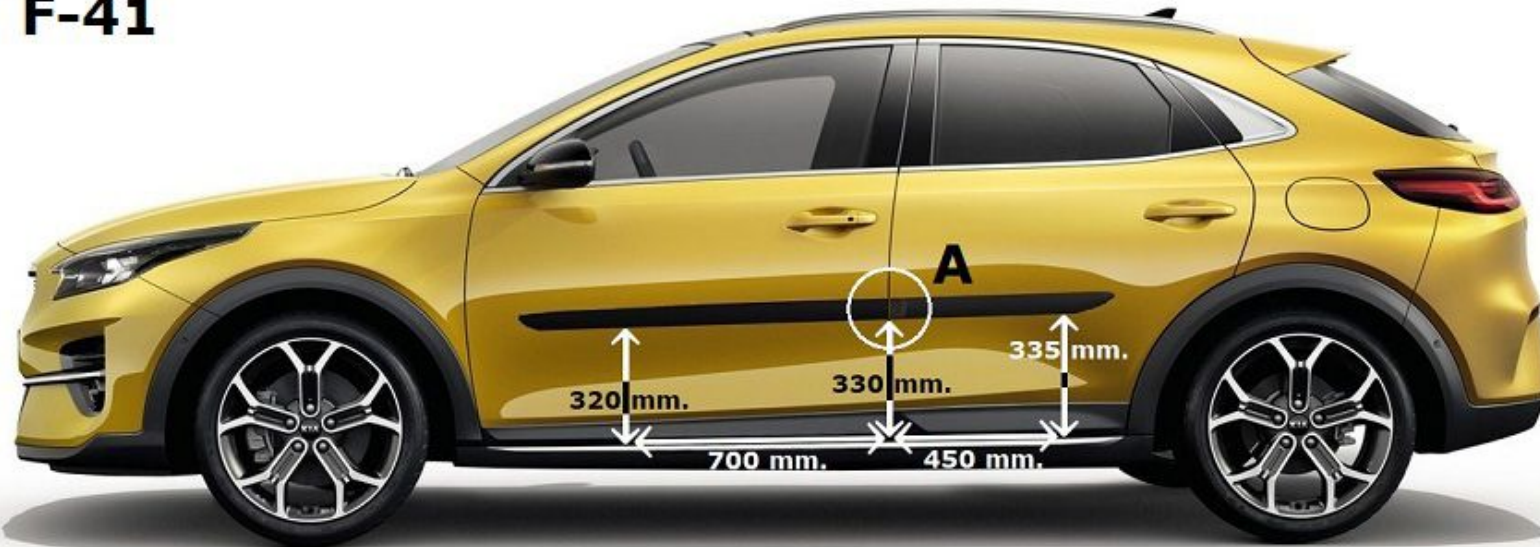

Kia XCeed 2019- PU Side Mouldings F-41

ledere cm goed aandrukken !!
Press very carefully every cm !!
Sehr fest andrucken jeden cm !!