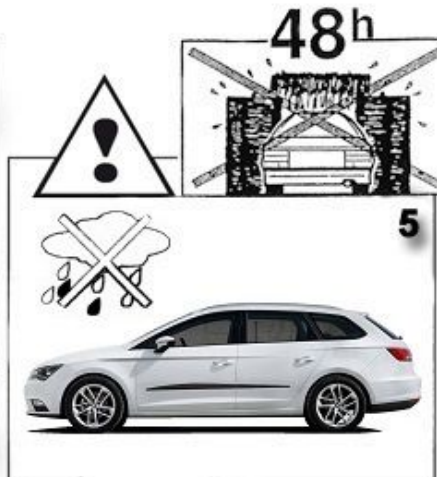

Seat Leon ST kombi 2013 → PU Side Mouldings F-26

ledere cm goed aandrukken !!
Press very carefully every cm !!
Sehr fest andrücken jeden cm !!