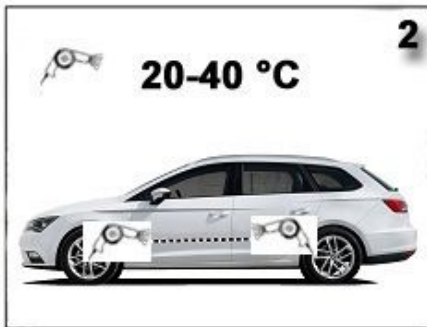

Seat Leon ST kombi 2013 → PU Side Mouldings F-26

ledere cm goed aandrukken !!
Press very carefully every cm !!
Sehr fest andrücken jeden cm !!