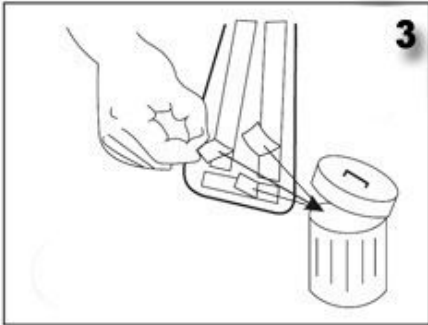

Seat Leon ST kombi 2013 → PU Side Mouldings F-26

ledere cm goed aandrukken !!
Press very carefully every cm !!
Sehr fest andrücken jeden cm !!