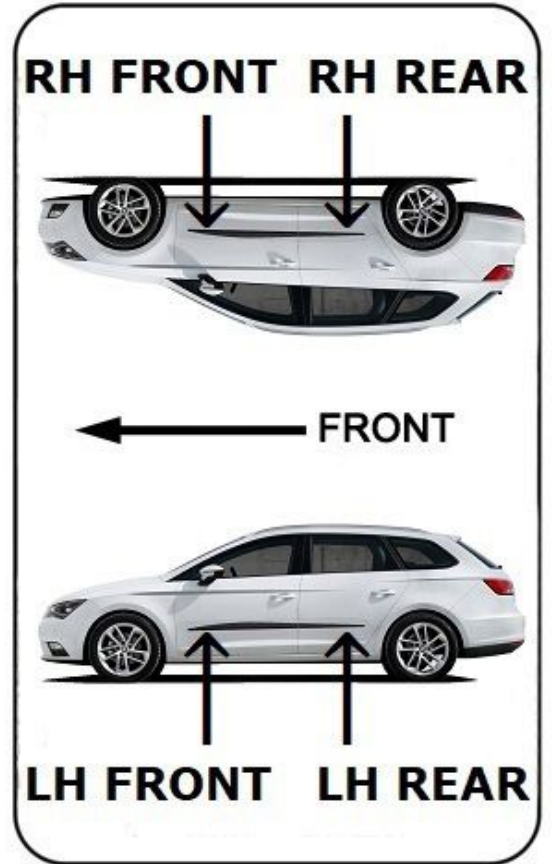

Seat Leon ST kombi 2013 → PU Side Mouldings F-26

ledere cm goed aandrukken !!
Press very carefully every cm !!
Sehr fest andrücken jeden cm !!