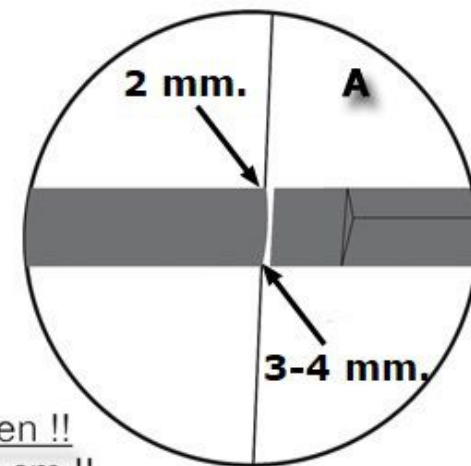

Škoda Enyaq 2021 → PU Side Mouldings F-24

ledere cm goed aandrukken !!
Press very carefully every cm !!
Sehr fest andrücken jeden cm !!