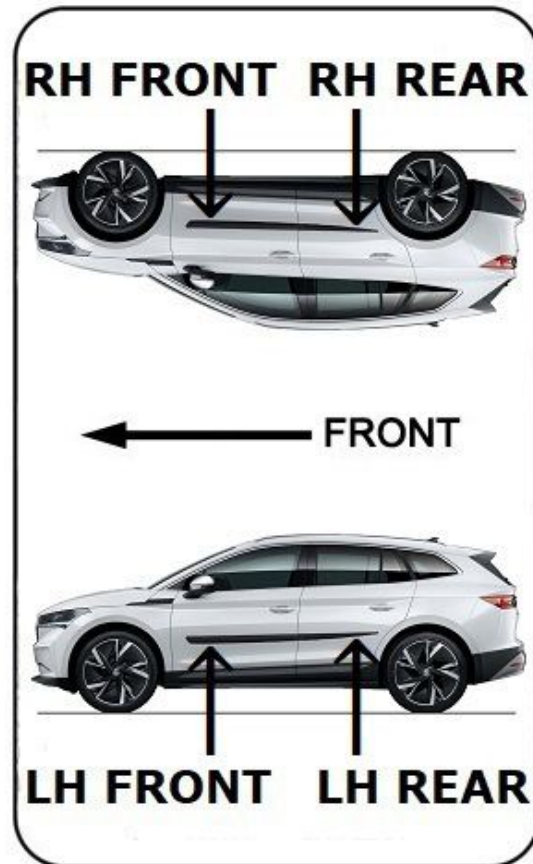

Škoda Enyaq 2021 → PU Side Mouldings F-24

ledere cm goed aandrukken !!
Press very carefully every cm !!
Sehr fest andrücken jeden cm !!