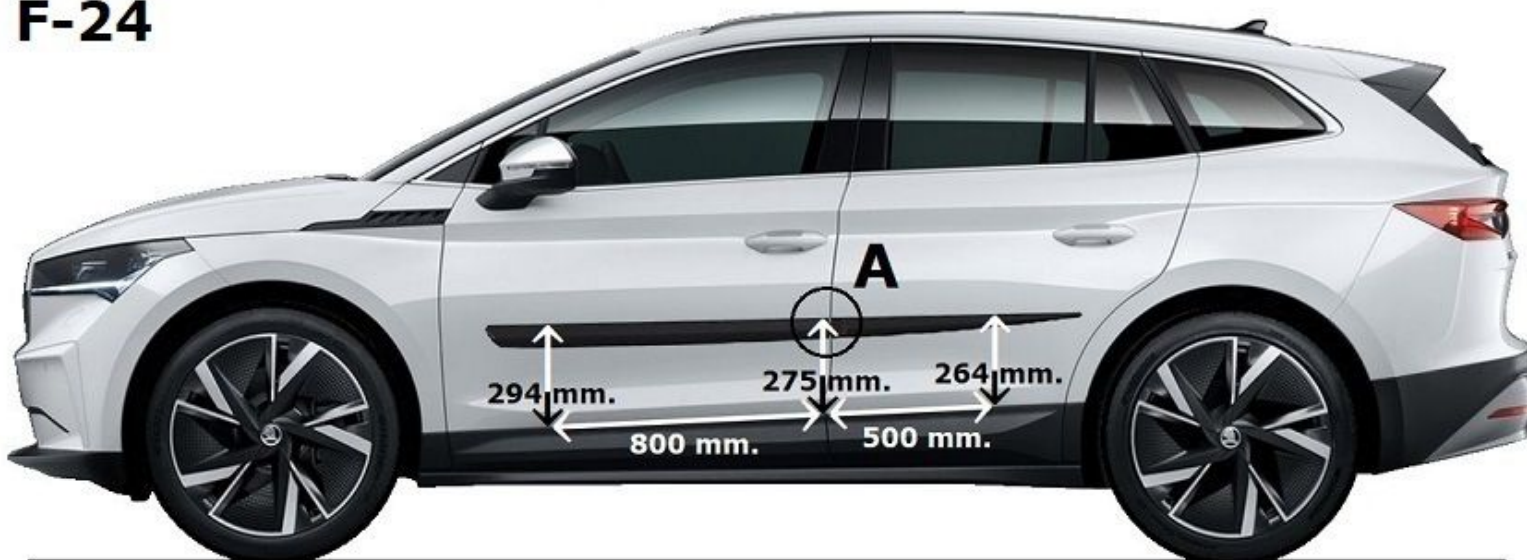

Škoda Enyaq 2021 → PU Side Mouldings F-24

ledere cm goed aandrukken !!
Press very carefully every cm !!
Sehr fest andrücken jeden cm !!