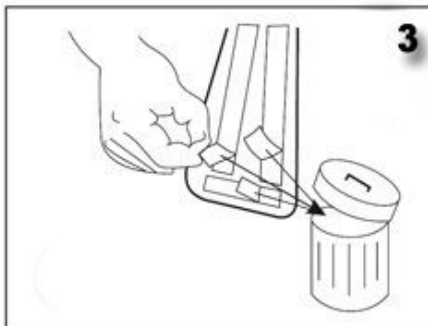

Škoda Enyaq 2021 → PU Side Mouldings F-24

ledere cm goed aandrukken !!
Press very carefully every cm !!
Sehr fest andrücken jeden cm !!