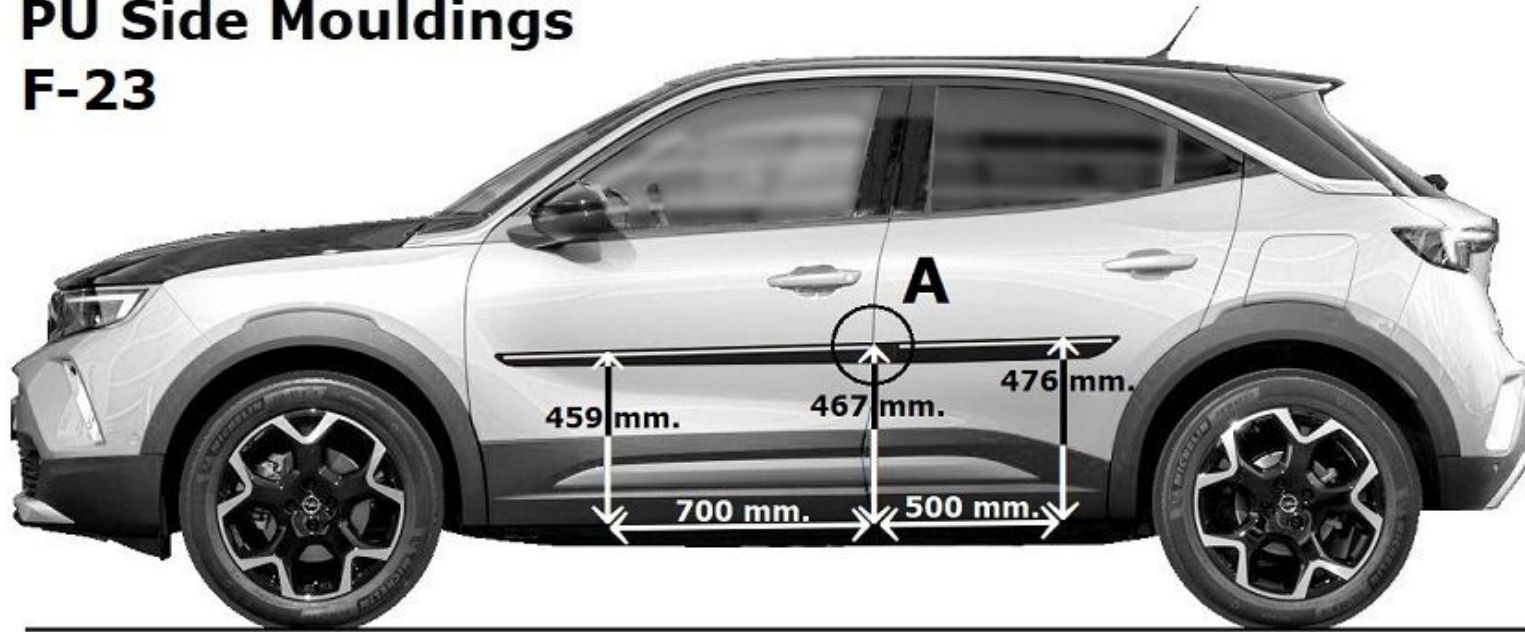

# Opel Mokka "B" 2020- PU Side Mouldings F-23

ledere cm goed aandrukken !!  
Press very carefully every cm !!  
Sehr fest andrucken jeden cm !!