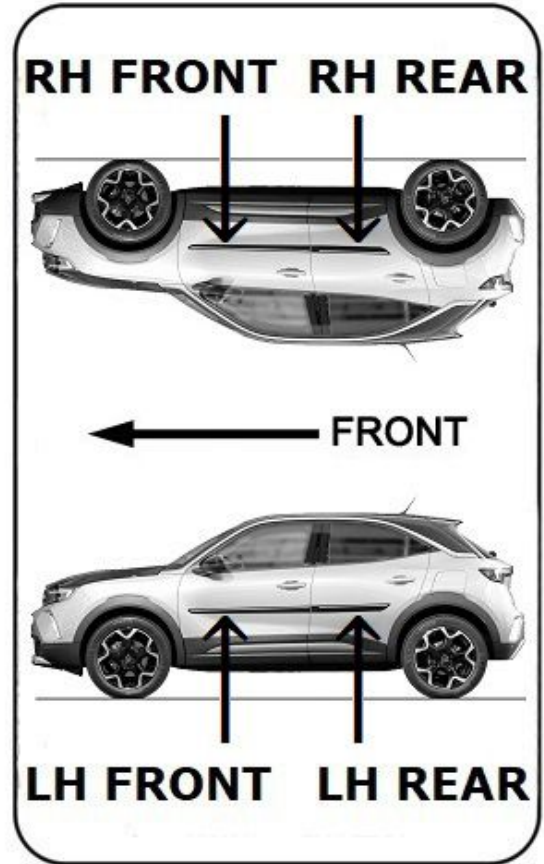

# Opel Mokka "B" 2020- PU Side Mouldings F-23

ledere cm goed aandrukken !!  
Press very carefully every cm !!  
Sehr fest andrucken jeden cm !!