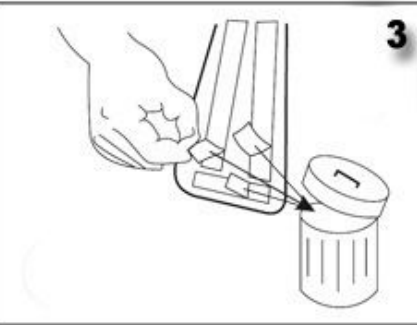

# Opel Mokka "B" 2020- PU Side Mouldings F-23

ledere cm goed aandrukken !!  
Press very carefully every cm !!  
Sehr fest andrucken jeden cm !!