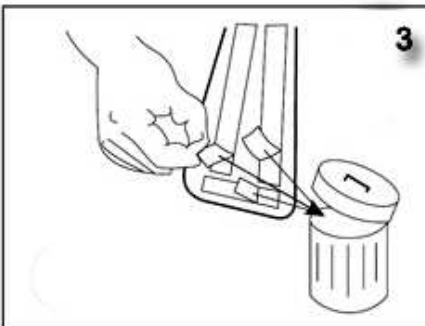

Kia Optima IV 2016 ↑

PU Side Mouldings

Degrease/entletten/degraisser/ontvetten
Alcohol/Alkohol/Alcool/Alcohol

1

20-40 °C

2

3

4

48h

5

Iedere cm goed aandrukken !!
Press very carefully every cm !!
Sehr fest andrücken jeden cm !!