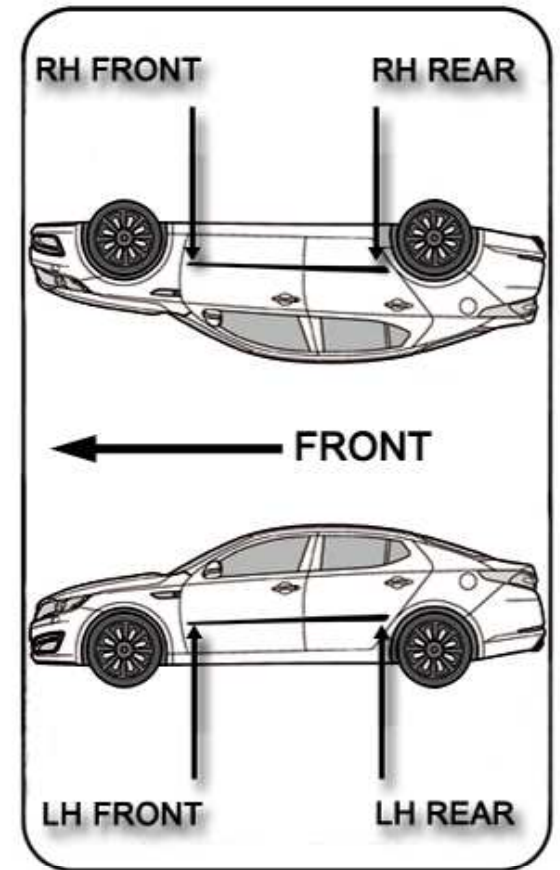

Kia Optima IV 2016 ↑

PU Side Mouldings

Degrease/entletten/degraisser/ontvetten
Alcohol/Alkohol/Alcool/Alcohol

1

20-40 °C

2

3

4

48h

5

Iedere cm goed aandrukken !!
Press very carefully every cm !!
Sehr fest andrücken jeden cm !!