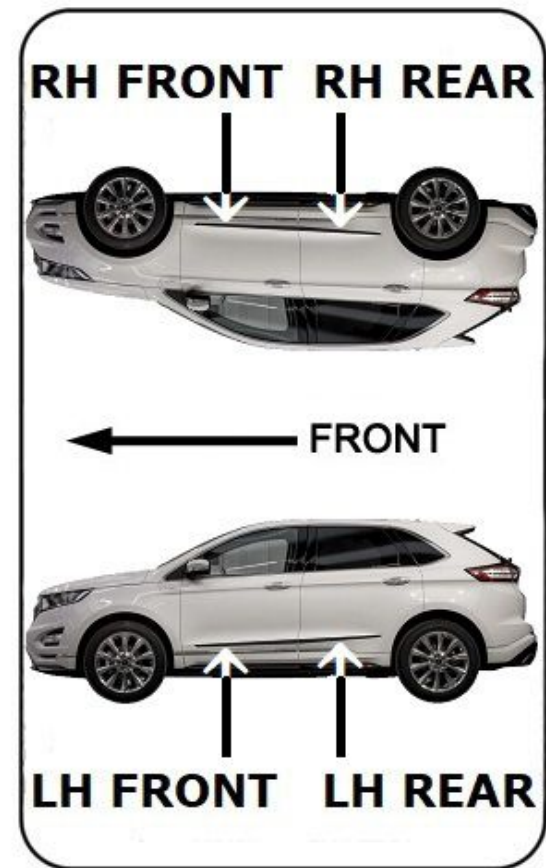

Ford Edge 2014→ PU Side Mouldings F-8

ledere cm goed aandrukken !!
Press very carefully every cm !!
Sehr fest andrucken jeden cm !!