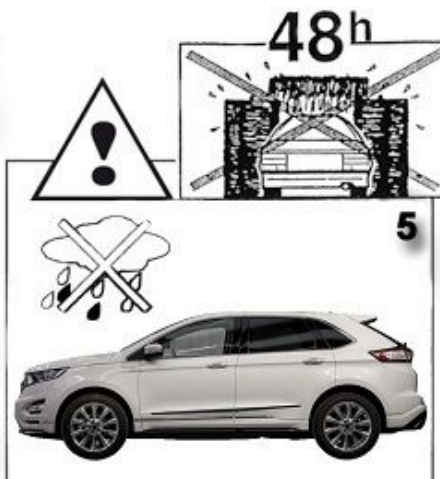

Ford Edge 2014→ PU Side Mouldings F-8

ledere cm goed aandrukken !!
Press very carefully every cm !!
Sehr fest andrucken jeden cm !!