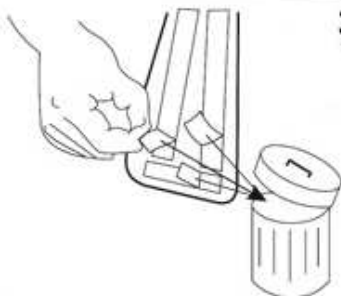

## PU Side Mouldings

Degrease/entletten/degraisser/ontvetten  
Alcohol/Alkohol/Alcool/Alcohol

1

20-40 °C

2

48h

5

3

4

ledere cm goed aandrukken !!  
Press very carefully every cm !!  
Sehr fest andrucken jeden cm !!