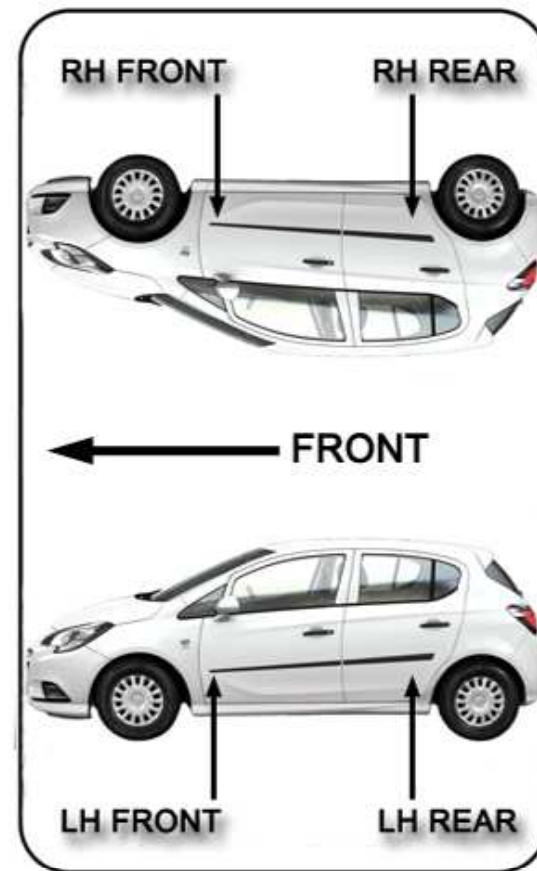

## PU Side Mouldings

Degrease/entletten/degraisser/ontvetten  
Alcohol/Alkohol/Alcool/Alcohol

1

20-40 °C

2

48h

5

3