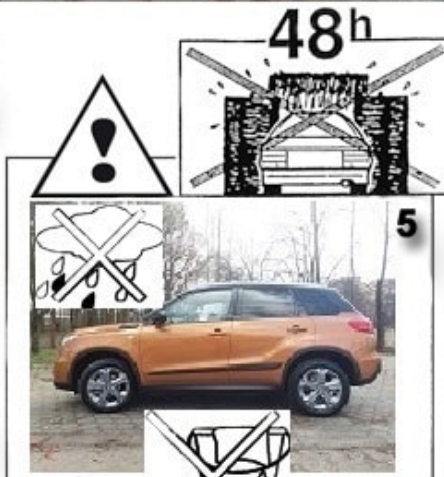

# Suzuki Vitara 2015 - PU Side Mouldings

ledere cm goed aandrukken !!  
Press very carefully every cm !!  
Sehr fest andrucken jeden cm !!