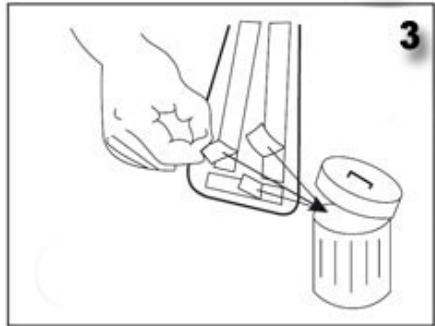

# Suzuki Vitara 2015 - PU Side Mouldings

ledere cm goed aandrukken !!  
Press very carefully every cm !!  
Sehr fest andrucken jeden cm !!