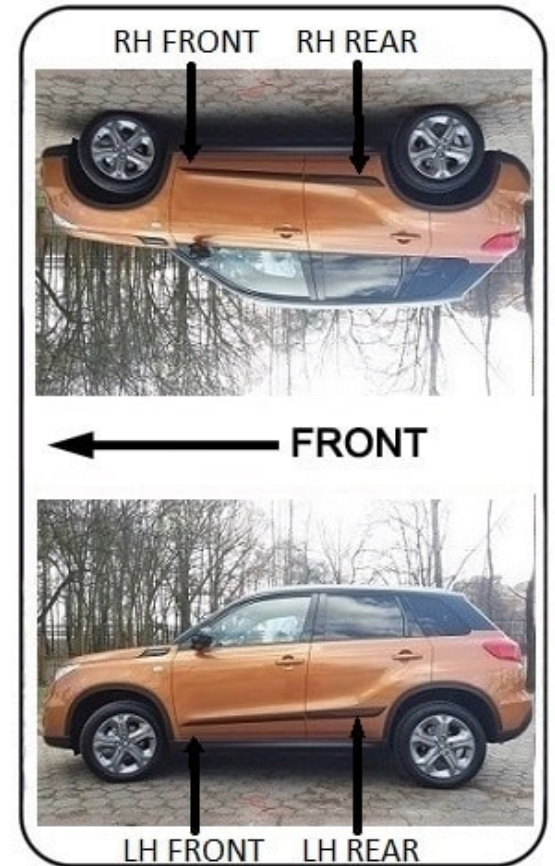

# Suzuki Vitara 2015 - PU Side Mouldings

ledere cm goed aandrukken !!  
Press very carefully every cm !!  
Sehr fest andrucken jeden cm !!