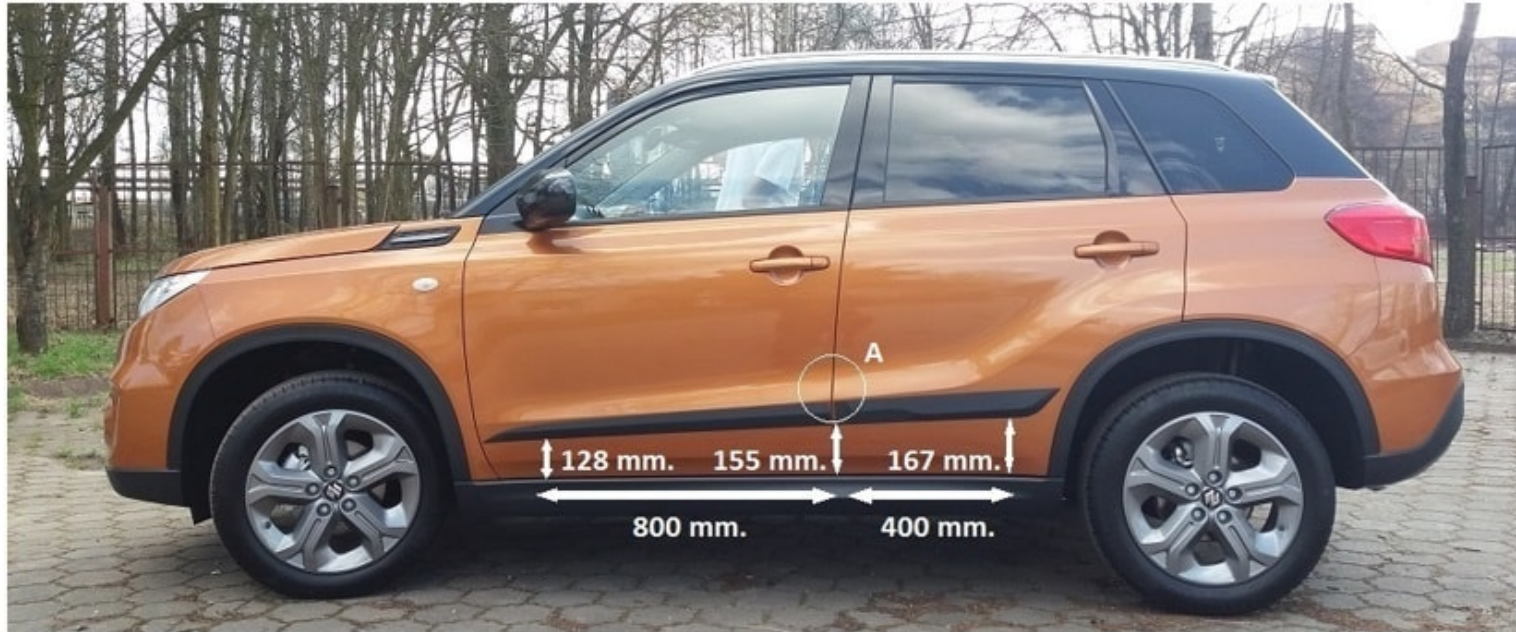

# Suzuki Vitara 2015 - PU Side Mouldings

ledere cm goed aandrukken !!  
Press very carefully every cm !!  
Sehr fest andrucken jeden cm !!