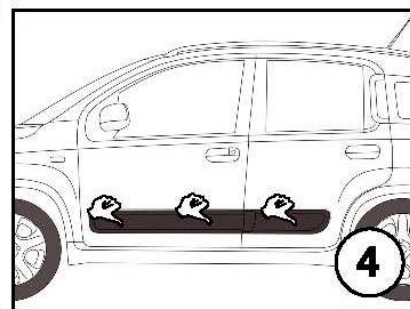

Fiat PANDA New

PU side mouldings

ledere cm goed aandrukken !!
Press very carefully every cm !!
Sehr fest andrucken jeden cm !!