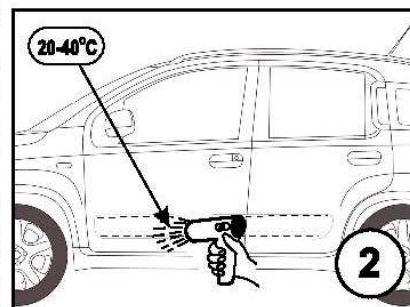

Fiat PANDA New

PU side mouldings

ledere cm goed aandrukken !!
Press very carefully every cm !!
Sehr fest andrucken jeden cm !!