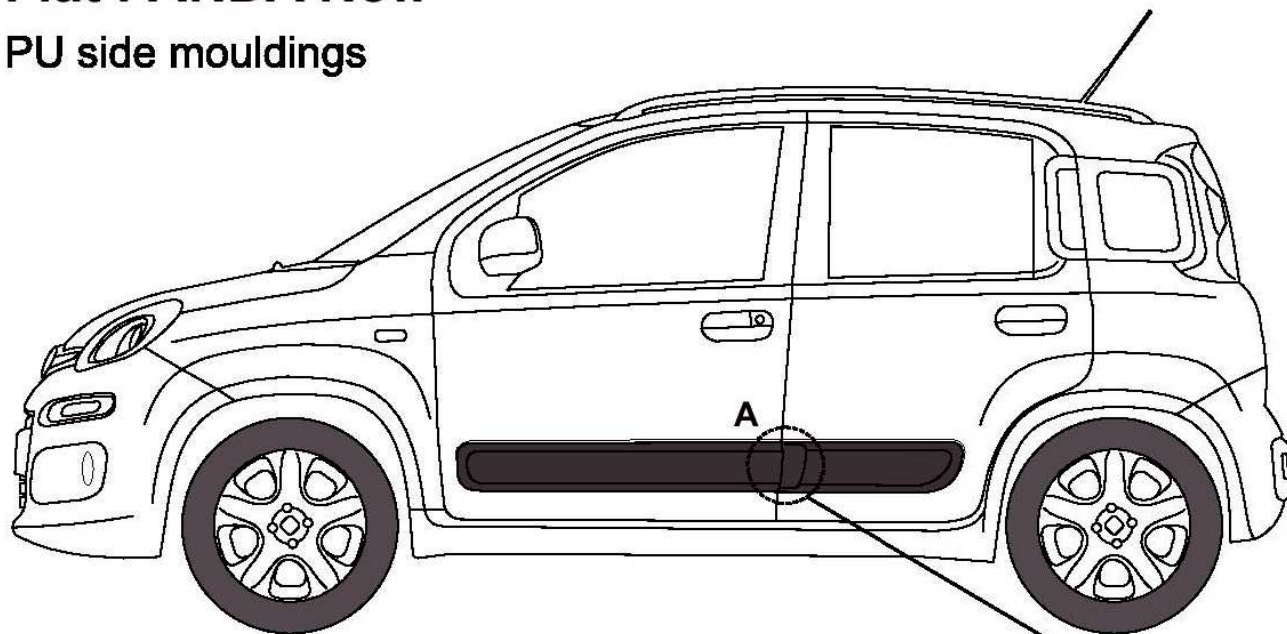

Fiat PANDA New

PU side mouldings

ledere cm goed aandrukken !!
Press very carefully every cm !!
Sehr fest andrucken jeden cm !!