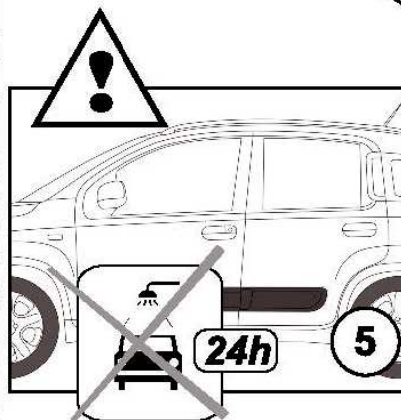

Fiat PANDA New

PU side mouldings

ledere cm goed aandrukken !!
Press very carefully every cm !!
Sehr fest andrucken jeden cm !!