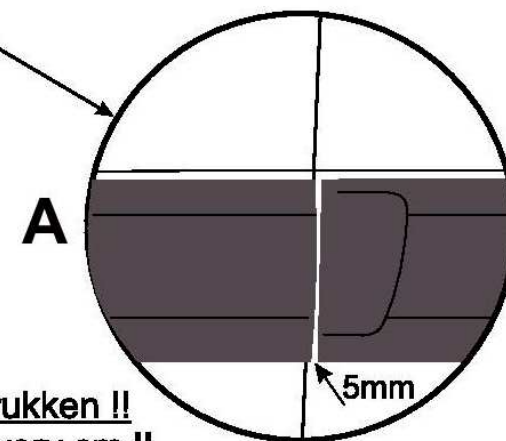

Fiat PANDA New

PU side mouldings

ledere cm goed aandrukken !!
Press very carefully every cm !!
Sehr fest andrucken jeden cm !!