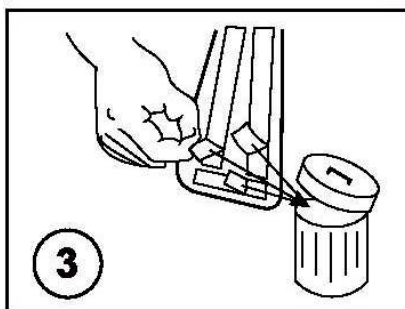

Fiat PANDA New

PU side mouldings

ledere cm goed aandrukken !!
Press very carefully every cm !!
Sehr fest andrucken jeden cm !!