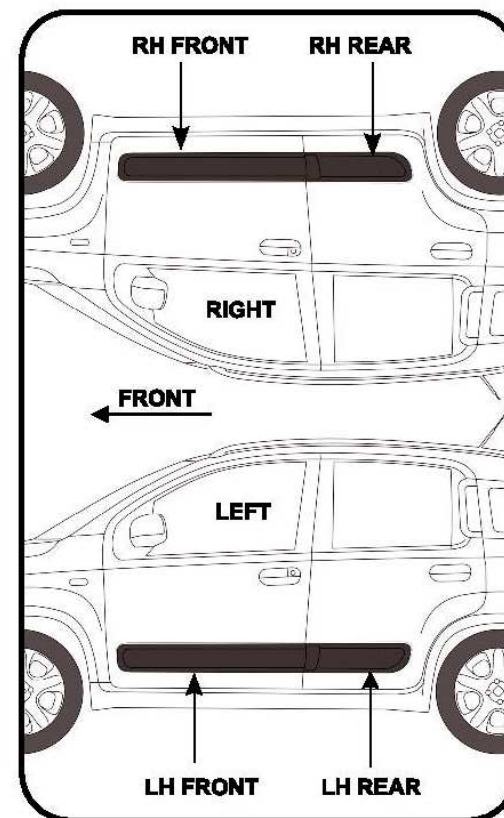

Fiat PANDA New

PU side mouldings

ledere cm goed aandrukken !!
Press very carefully every cm !!
Sehr fest andrucken jeden cm !!