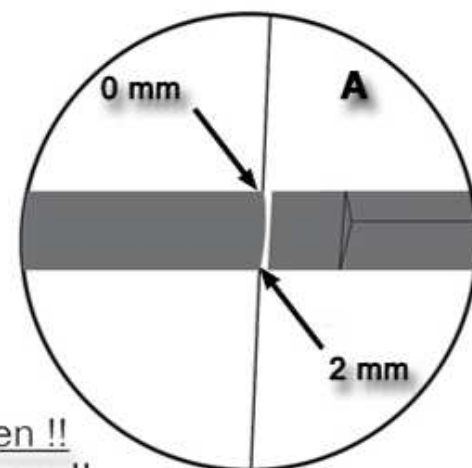

Volkswagen Passat B8 2015 ↑

PU Side Mouldings

Iedere cm goed aandrukken !!
Press very carefully every cm !!
Sehr fest andrucken jeden cm !!