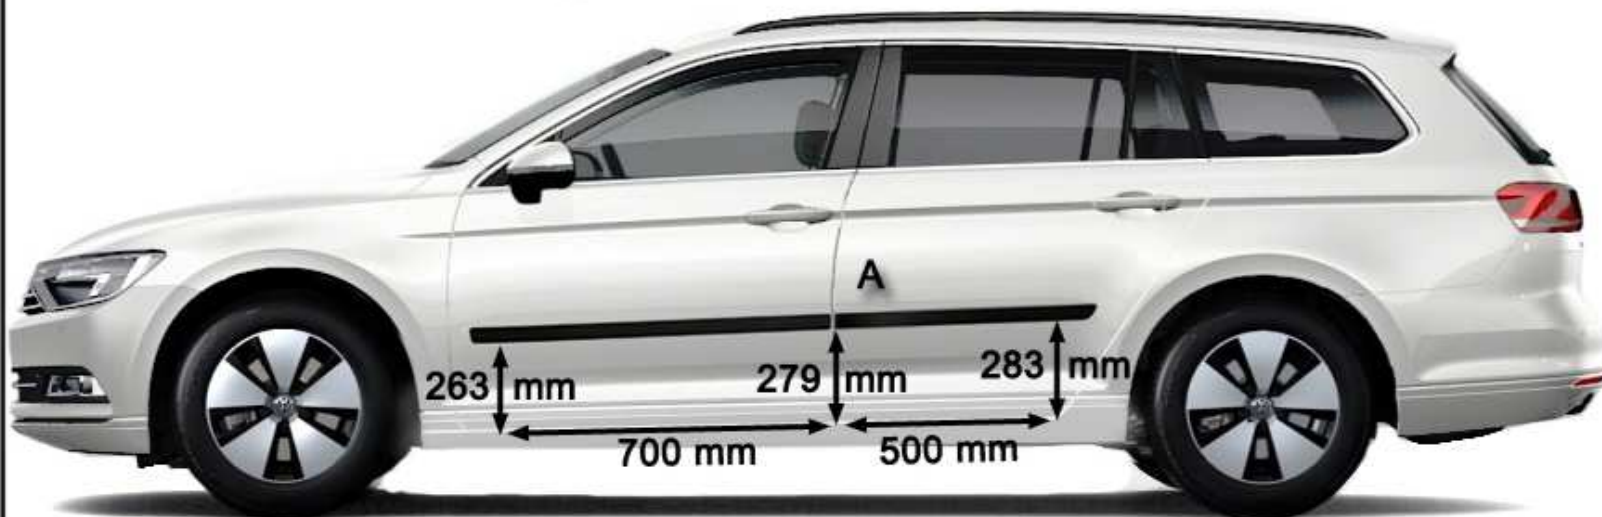

Volkswagen Passat B8 2015 ↑

PU Side Mouldings

Iedere cm goed aandrukken !!
Press very carefully every cm !!
Sehr fest andrucken jeden cm !!