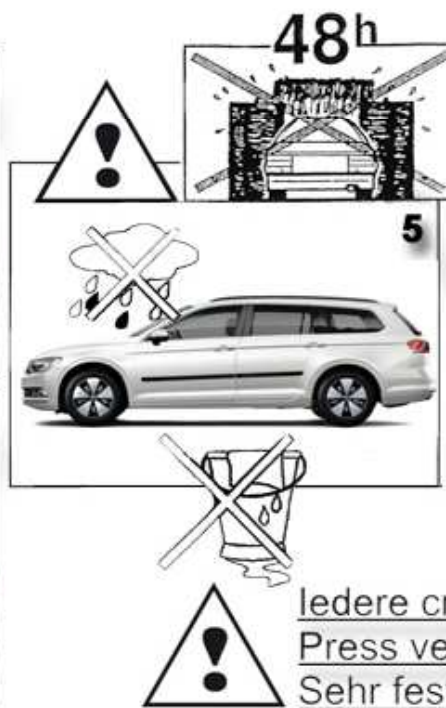

Volkswagen Passat B8 2015 ↑

PU Side Mouldings

Iedere cm goed aandrukken !!
Press very carefully every cm !!
Sehr fest andrucken jeden cm !!