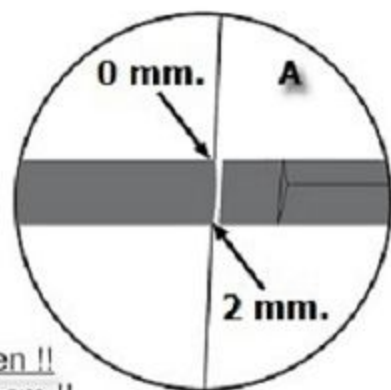

Fiat Tipo SW 2017 → PU Side Mouldings F-46

Iedere cm goed aandrukken !!
Press very carefully every cm !!
Sehr fest andrucken jeden cm !!