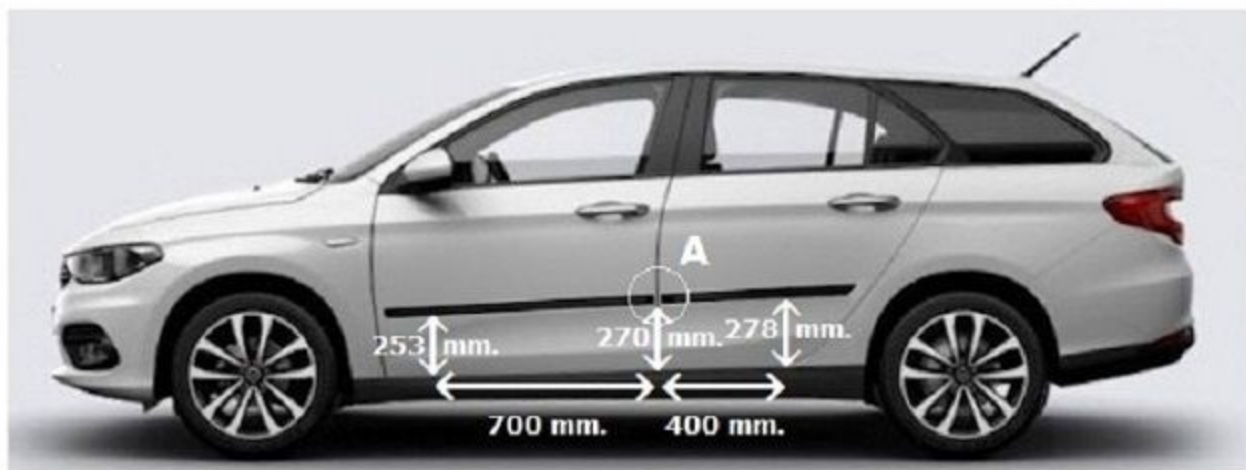

Fiat Tipo SW 2017 → PU Side Mouldings F-46

Iedere cm goed aandrukken !!
Press very carefully every cm !!
Sehr fest andrucken jeden cm !!