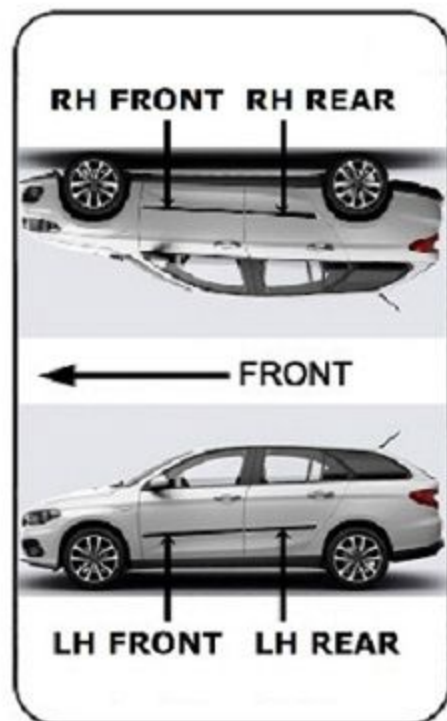

Fiat Tipo SW 2017 → PU Side Mouldings F-46

Iedere cm goed aandrukken !!
Press very carefully every cm !!
Sehr fest andrucken jeden cm !!