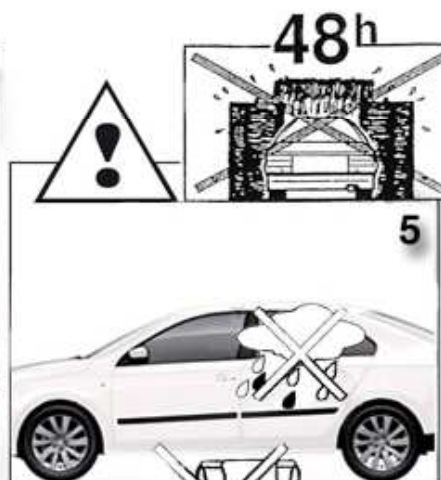

## PU Side Mouldings

1  
Degrease/entletten/degraisser/ontvetten  
Alcohol/Alkohol/Alcool/Alcohol

2  
20-40 °C

3

4

Iedere cm goed aandrukken !!  
Press very carefully every cm !!  
Sehr fest andrucken jeden cm !!