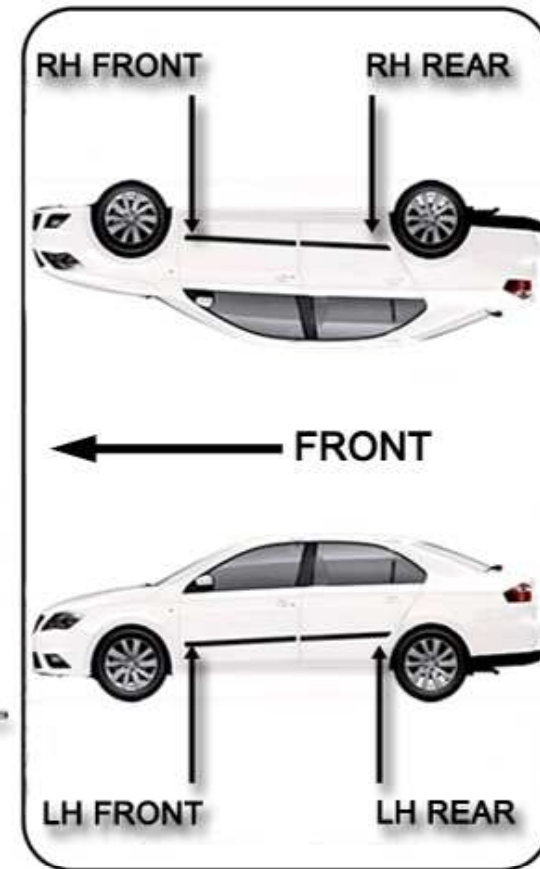

# SEAT TOLEDO 2013↑

## PU Side Mouldings

1  
Degrease/entletten/degraisser/ontvetten  
Alcohol/Alkohol/Alcool/Alcohol

2  
20-40 °C

3

4

Iedere cm goed aandrukken !!  
Press very carefully every cm !!  
Sehr fest andrucken jeden cm !!