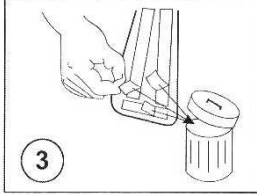

# SEAT MII 3D

PU side moulding

**ledere cm goed aandrukken !!**  
**Press very carefully every cm !!**  
**Sehr fest andrucken jeden cm !!**