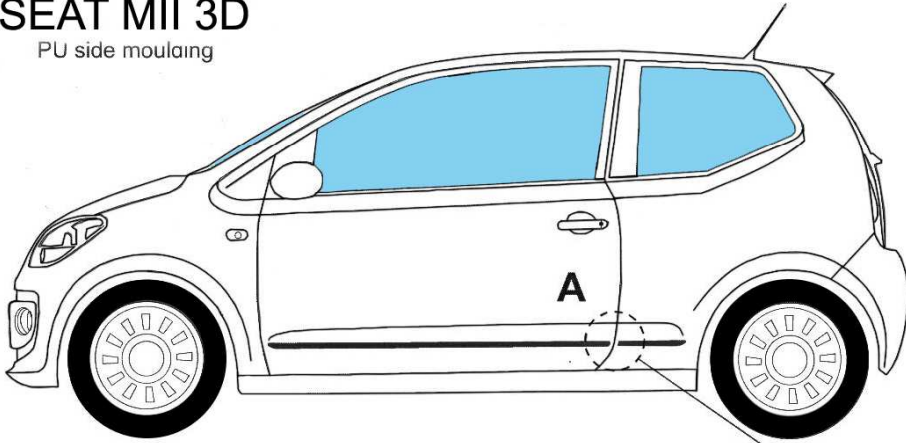

# SEAT MII 3D

PU side moulding

**ledere cm goed aandrukken !!**  
**Press very carefully every cm !!**  
**Sehr fest andrucken jeden cm !!**