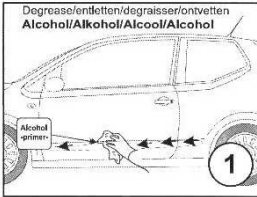

# SEAT MII 3D

PU side moulding

**ledere cm goed aandrukken !!**  
**Press very carefully every cm !!**  
**Sehr fest andrucken jeden cm !!**