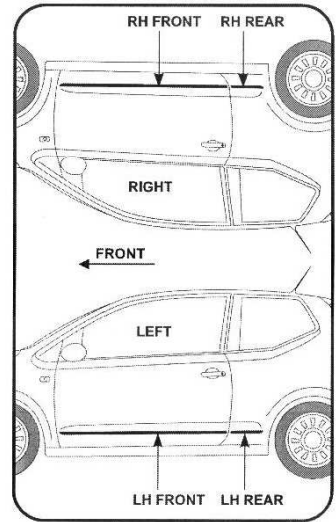

# SEAT MII 3D

PU side moulding

**ledere cm goed aandrukken !!**  
**Press very carefully every cm !!**  
**Sehr fest andrucken jeden cm !!**