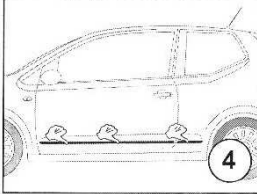

# SEAT MII 3D

PU side moulding

**ledere cm goed aandrukken !!**  
**Press very carefully every cm !!**  
**Sehr fest andrucken jeden cm !!**