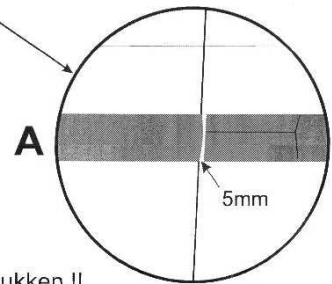

# SEAT MII 3D

PU side moulding

**ledere cm goed aandrukken !!**  
**Press very carefully every cm !!**  
**Sehr fest andrucken jeden cm !!**