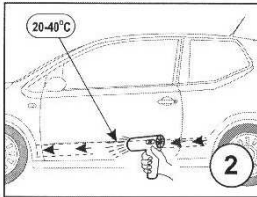

# SEAT MII 3D

PU side moulding

**ledere cm goed aandrukken !!**  
**Press very carefully every cm !!**  
**Sehr fest andrucken jeden cm !!**