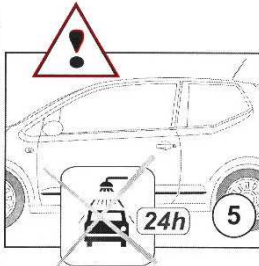

# SEAT MII 3D

PU side moulding

**ledere cm goed aandrukken !!**  
**Press very carefully every cm !!**  
**Sehr fest andrucken jeden cm !!**