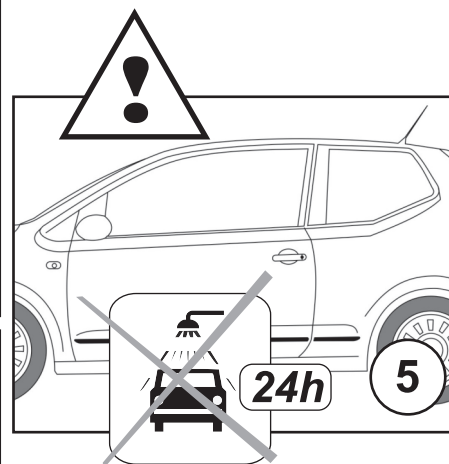

Volkswagen UP

PU side moulding

Iedere cm goed aandrukken !!
Press very carefully every cm !!
Sehr fest andrucken jeden cm !!