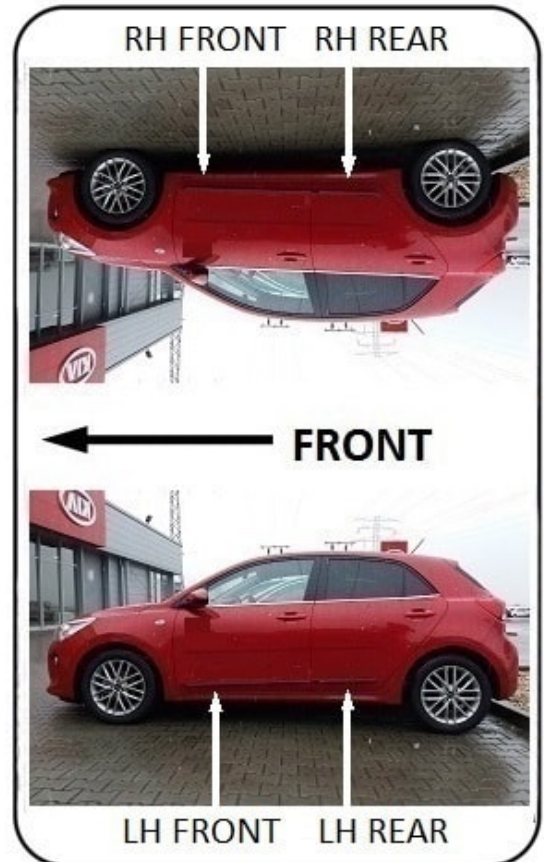

# Kia Rio 2017- PU Side Mouldings

**48h**

**5**

**ledere cm goed aandrukken !  
Press very carefully every cm !!  
Sehr fest andrucken jeden cm !!**