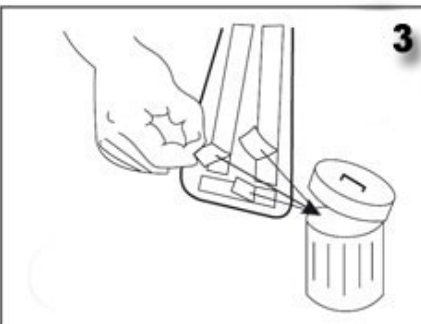

# Kia Rio 2017- PU Side Mouldings

**48h**

**5**

**ledere cm goed aandrukken !  
Press very carefully every cm !!  
Sehr fest andrucken jeden cm !!**