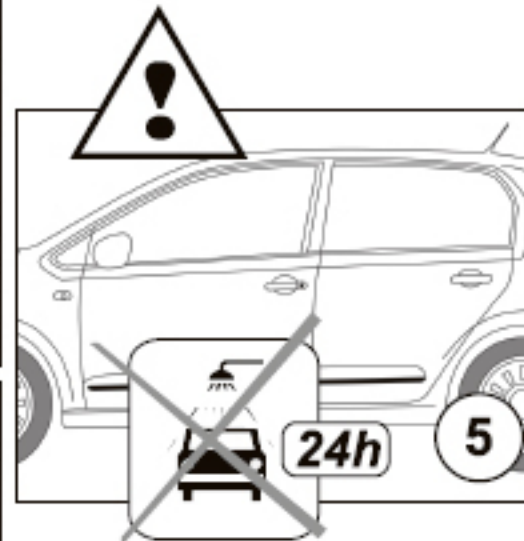

SKODA CITIGO

PU side moulding

Iedere cm goed aandrukken !!
Press very carefully every cm !!
Sehr fest andrücken jeden cm !!