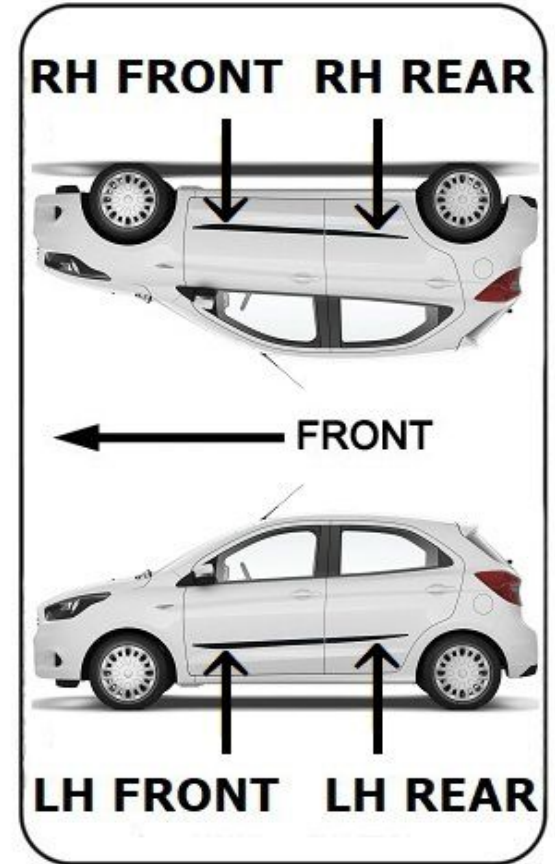

Ford Ka+ 2017→ PU Side Mouldings F-40

ledere cm goed aandrukken !!
Press very carefully every cm !!
Sehr fest andrücken jeden cm !!