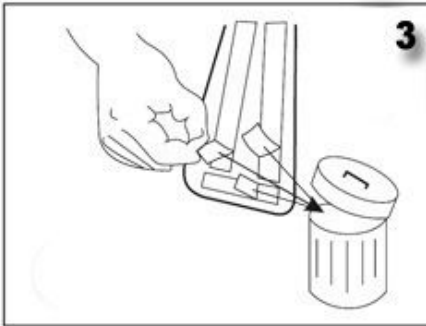

Ford Ka+ 2017→ PU Side Mouldings F-40

ledere cm goed aandrukken !!
Press very carefully every cm !!
Sehr fest andrücken jeden cm !!