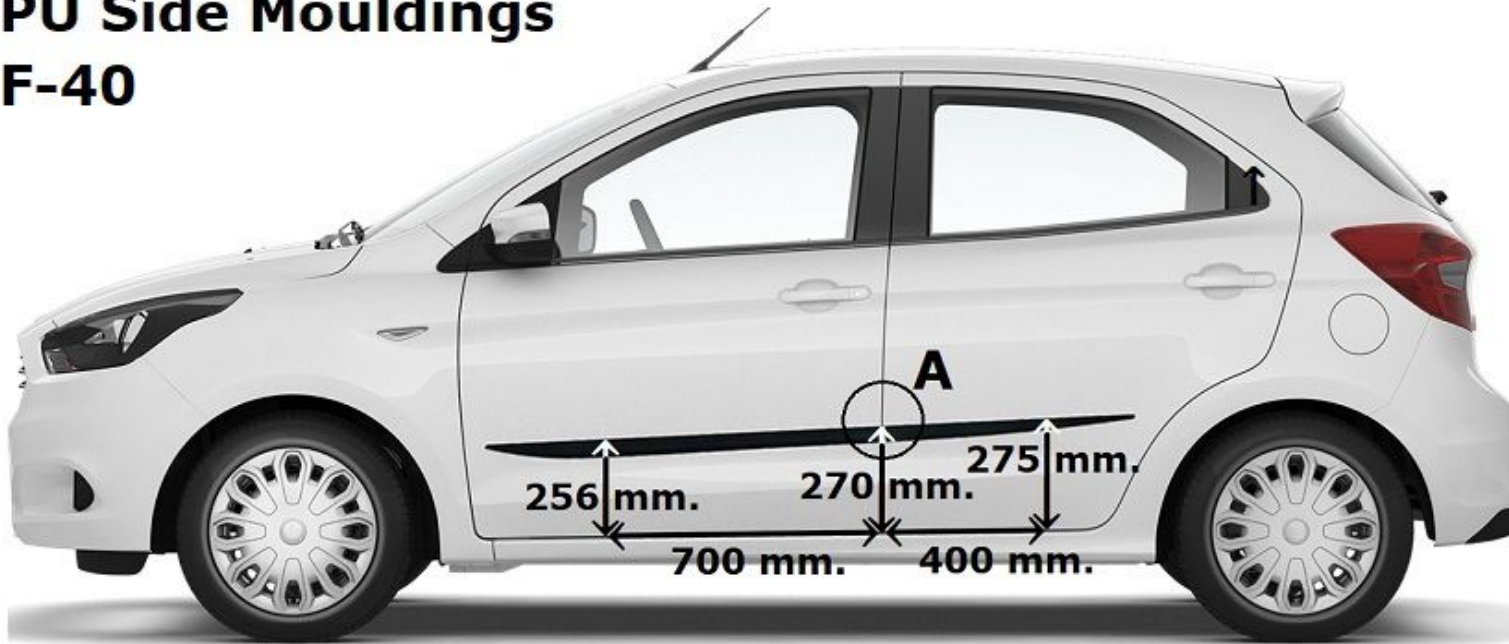

Ford Ka+ 2017→ PU Side Mouldings F-40

ledere cm goed aandrukken !!
Press very carefully every cm !!
Sehr fest andrücken jeden cm !!