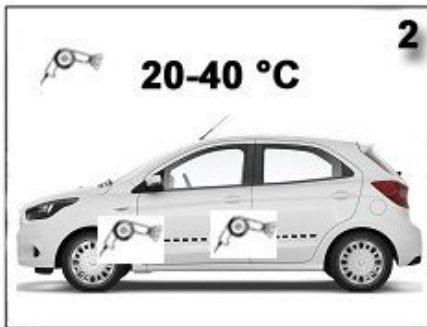

Ford Ka+ 2017→ PU Side Mouldings F-40

ledere cm goed aandrukken !!
Press very carefully every cm !!
Sehr fest andrücken jeden cm !!