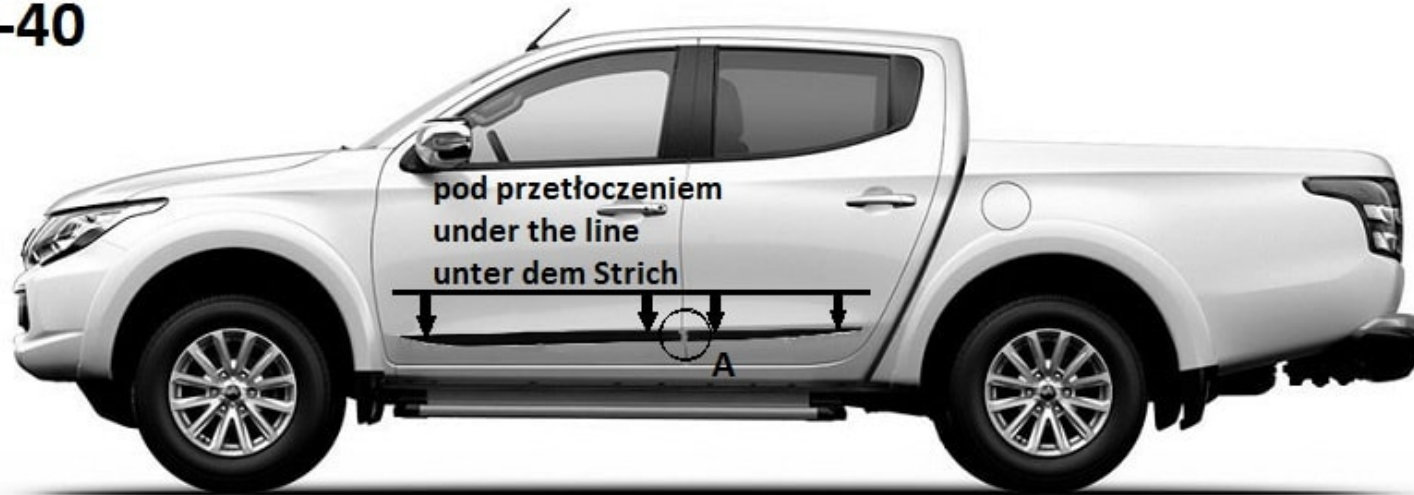

Mitsubishi L 200 2016- PU Side Mouldings F-40

Iedere cm goed aandrukken !!
Press very carefully every cm !!
Sehr fest andrücken jeden cm !!