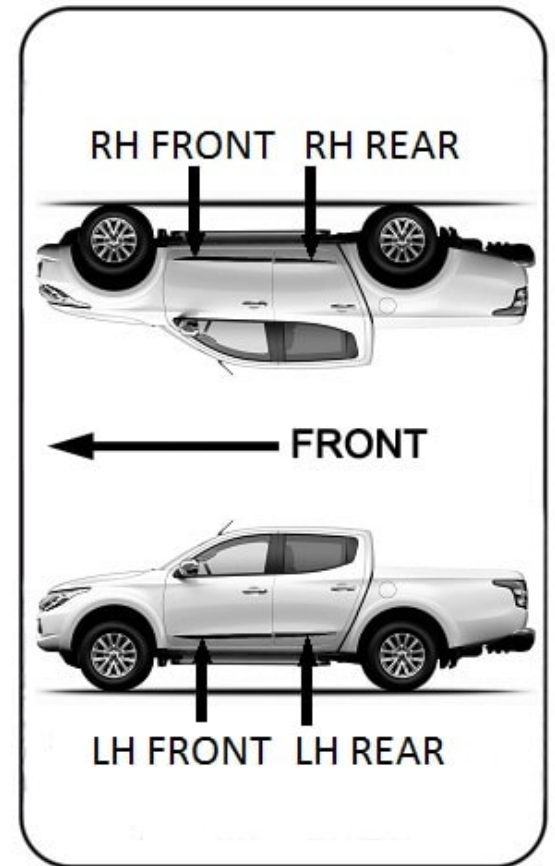

Mitsubishi L 200 2016- PU Side Mouldings F-40

Iedere cm goed aandrukken !!
Press very carefully every cm !!
Sehr fest andrücken jeden cm !!