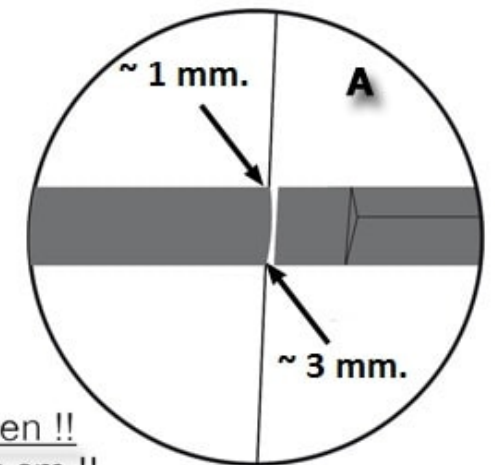

Mitsubishi L 200 2016- PU Side Mouldings F-40

Iedere cm goed aandrukken !!
Press very carefully every cm !!
Sehr fest andrücken jeden cm !!