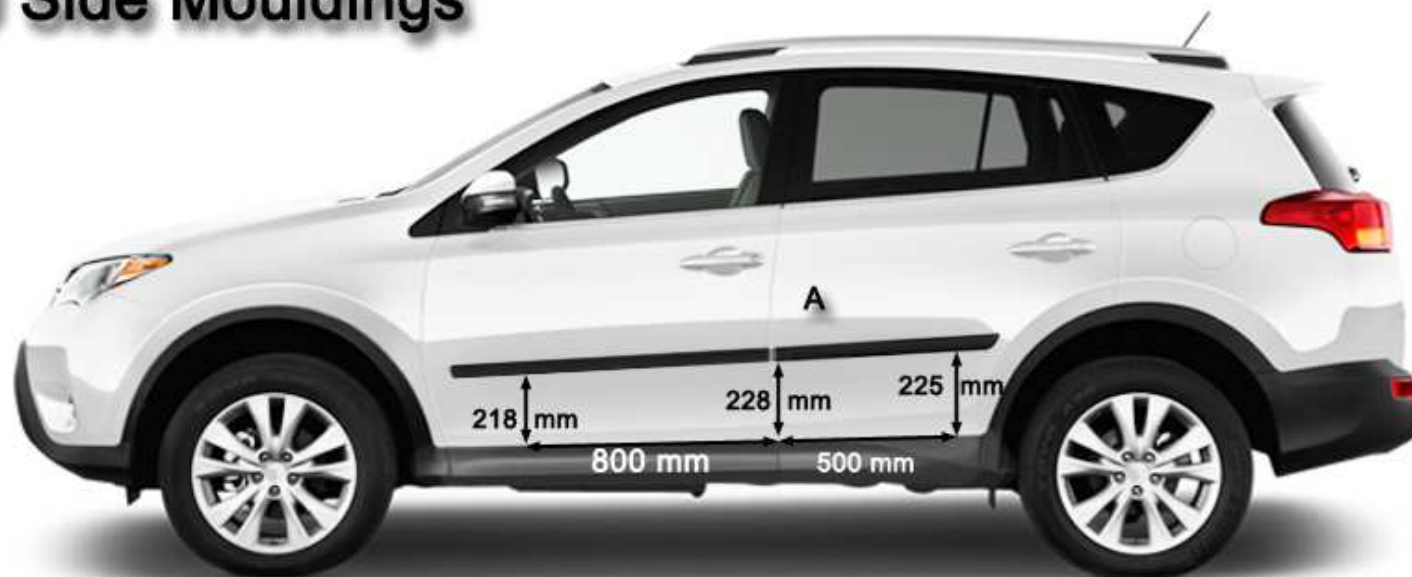

# Toyota RAV 4 2013 ↑

## PU Side Mouldings

ledere cm goed aandrukken !!  
Press very carefully every cm !!  
Sehr fest andrucken jeden cm !!