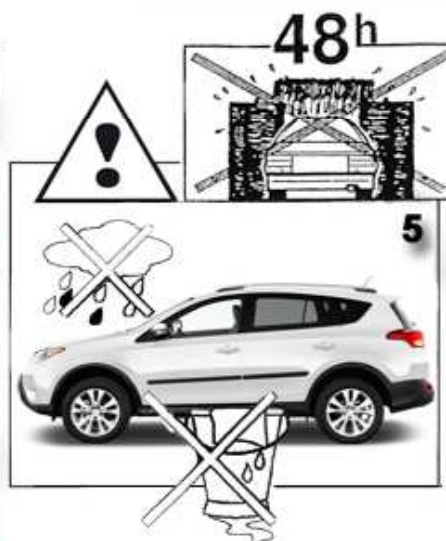

# Toyota RAV 4 2013 ↑

## PU Side Mouldings

ledere cm goed aandrukken !!  
Press very carefully every cm !!  
Sehr fest andrucken jeden cm !!