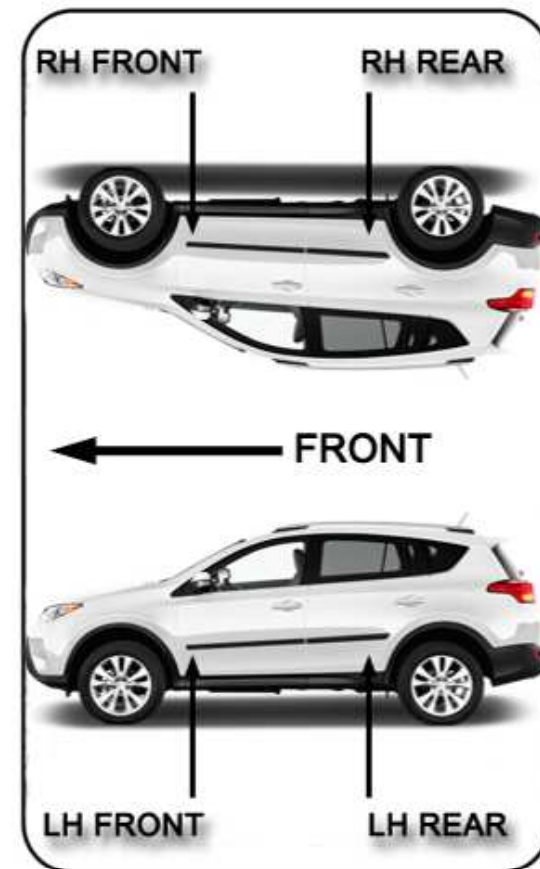

# Toyota RAV 4 2013 ↑

## PU Side Mouldings

ledere cm goed aandrukken !!  
Press very carefully every cm !!  
Sehr fest andrucken jeden cm !!