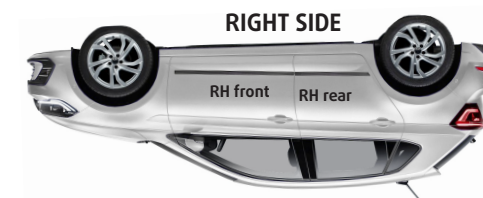

Listwy boczne / Body mouldings for **VOLKSWAGEN POLO 2022-**

instrukcja montażu / installation instructions

F-35

← Front

24 Month Warranty