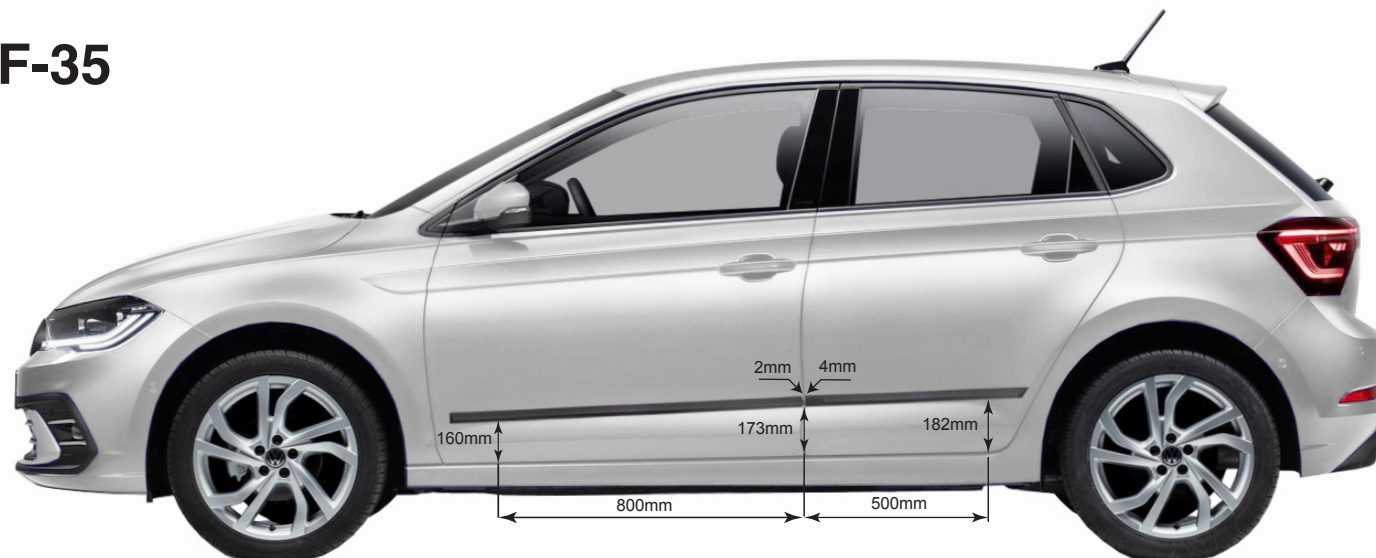

Listwy boczne / Body mouldings for **VOLKSWAGEN POLO 2022-**

instrukcja montażu / installation instructions

F-35

← Front

24 Month Warranty