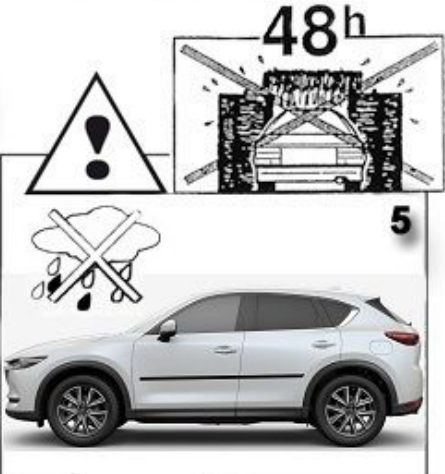

# Mazda CX-5 2017→

## PU Side Mouldings F-35

ledere cm goed aandrukken !!  
Press very carefully every cm !!  
Sehr fest andrücken jeden cm !!