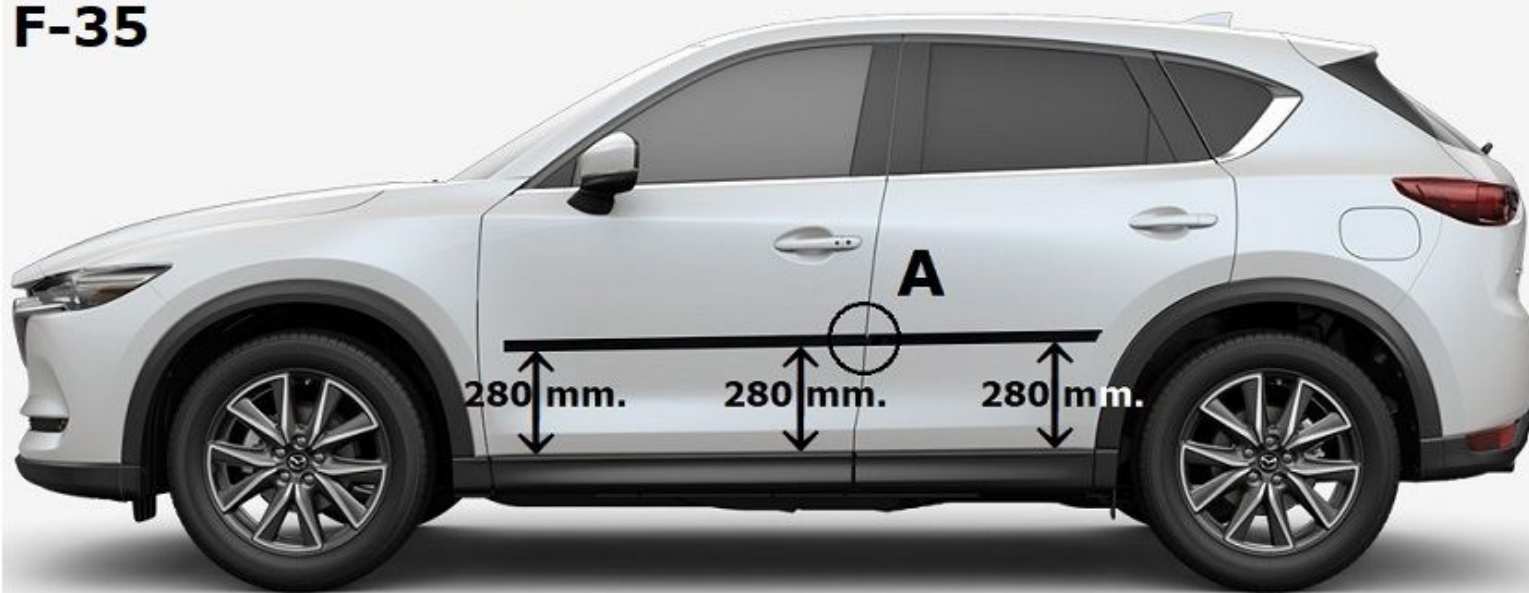

# Mazda CX-5 2017→

## PU Side Mouldings F-35

ledere cm goed aandrukken !!  
Press very carefully every cm !!  
Sehr fest andrücken jeden cm !!