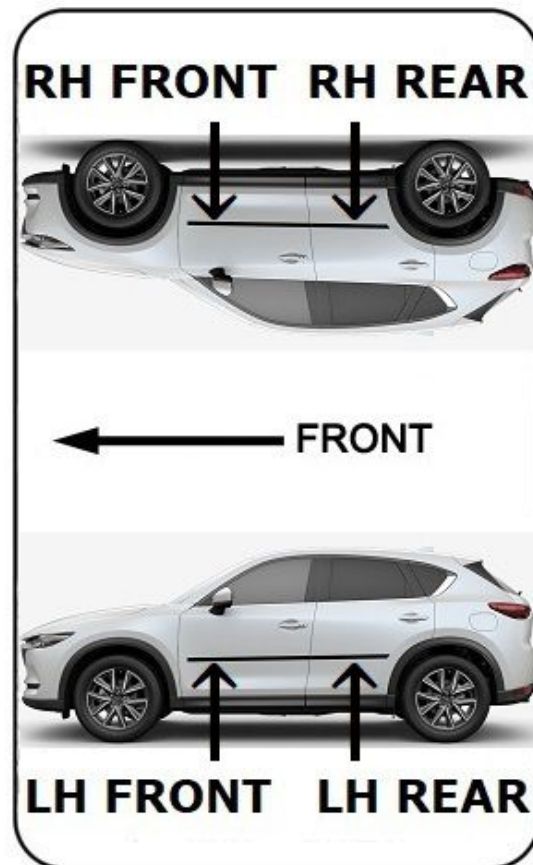

# Mazda CX-5 2017→

## PU Side Mouldings F-35

ledere cm goed aandrukken !!  
Press very carefully every cm !!  
Sehr fest andrücken jeden cm !!