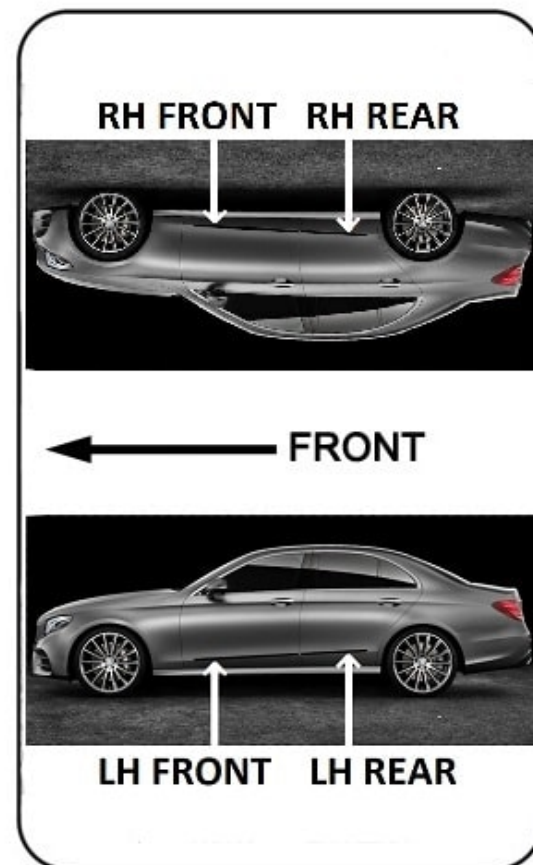

Mercedes Benz E-klasse 2017→ PU Side Mouldings F-35

ledere cm goed aandrukken !!
Press very carefully every cm !!
Sehr fest andrucken jeden cm !!