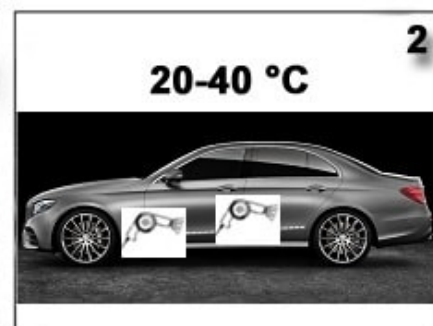

Mercedes Benz E-klasse 2017→ PU Side Mouldings F-35

ledere cm goed aandrukken !!
Press very carefully every cm !!
Sehr fest andrucken jeden cm !!