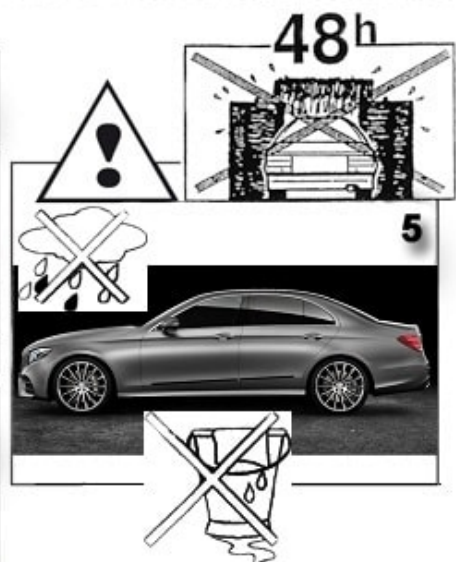

Mercedes Benz E-klasse 2017→ PU Side Mouldings F-35

ledere cm goed aandrukken !!
Press very carefully every cm !!
Sehr fest andrucken jeden cm !!