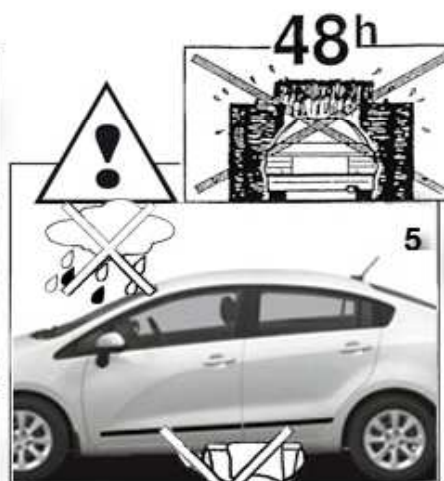

KIA RIO III 2012↑

PU Side Mouldings

Degrease/entletten/degraisser/ontvetten
Alcohol/Alkohol/Alcool/Alcohol

1

20-40 °C

2

3

4

5

ledere cm goed aandrukken !!
Press very carefully every cm !!
Sehr fest andrucken jeden cm !!