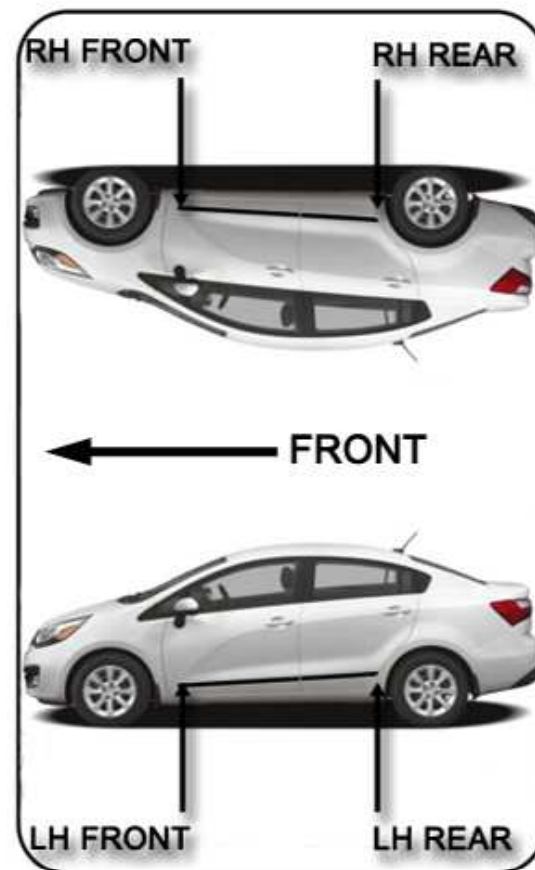

KIA RIO III 2012↑

PU Side Mouldings

Degrease/entletten/degraisser/ontvetten
Alcohol/Alkohol/Alcool/Alcohol

1

20-40 °C

2

3

4

5

ledere cm goed aandrukken !!
Press very carefully every cm !!
Sehr fest andrucken jeden cm !!