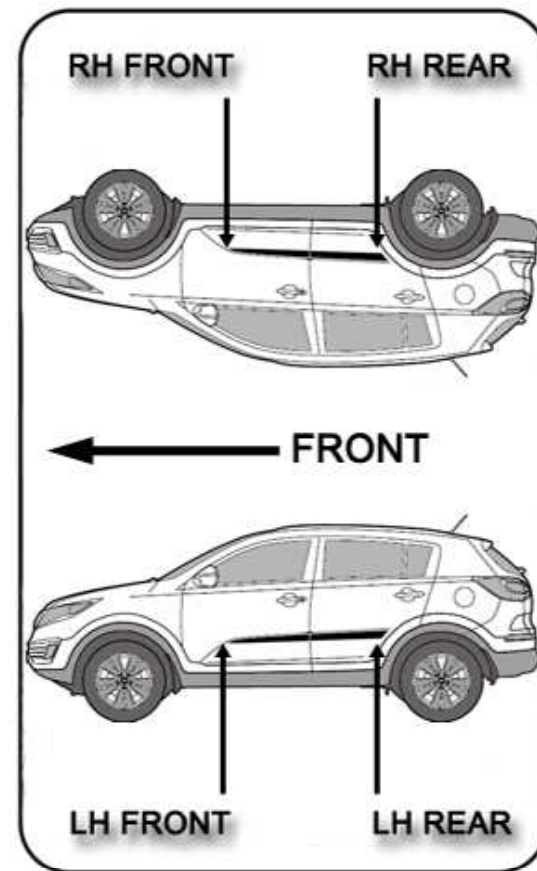

KIA SPORTAGE III 2010↑

PU Side Mouldings

Degrease/entletten/degraisser/ontvetten
Alcohol/Alkohol/Alcool/Alcohol

1

20-40 °C

2

3

4