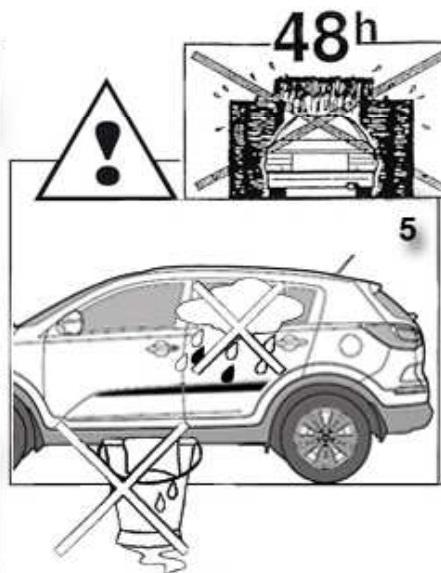

KIA SPORTAGE III 2010↑

PU Side Mouldings

Degrease/entletten/degraisser/ontvetten
Alcohol/Alkohol/Alcool/Alcohol

1

20-40 °C

2

3

4