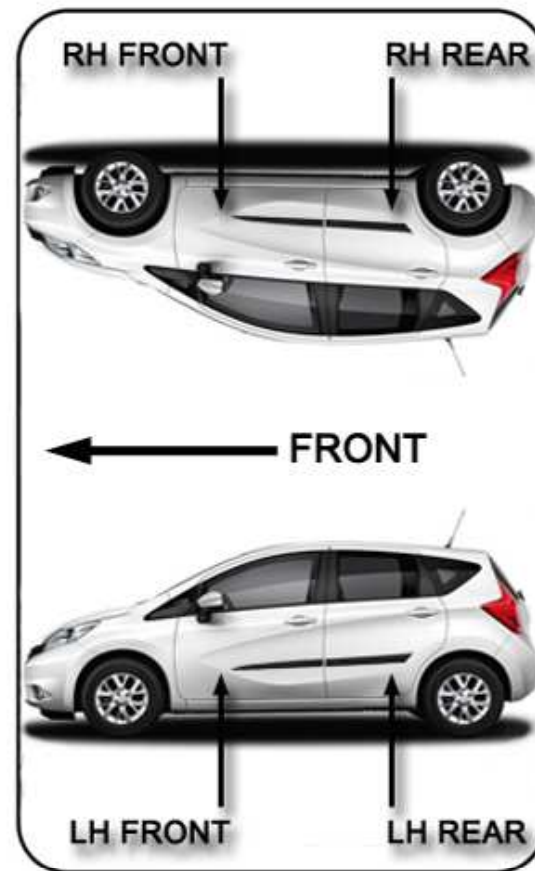

Nissan Note II 2013 ↑

PU Side Mouldings

ledere cm goed aandrukken !!
Press very carefully every cm !!
Sehr fest andrucken jeden cm !!