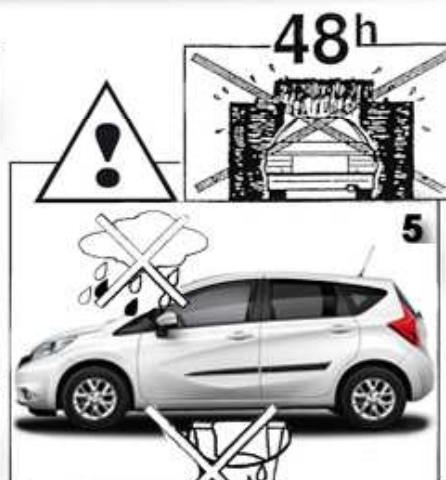

Nissan Note II 2013 ↑

PU Side Mouldings

ledere cm goed aandrukken !!
Press very carefully every cm !!
Sehr fest andrucken jeden cm !!