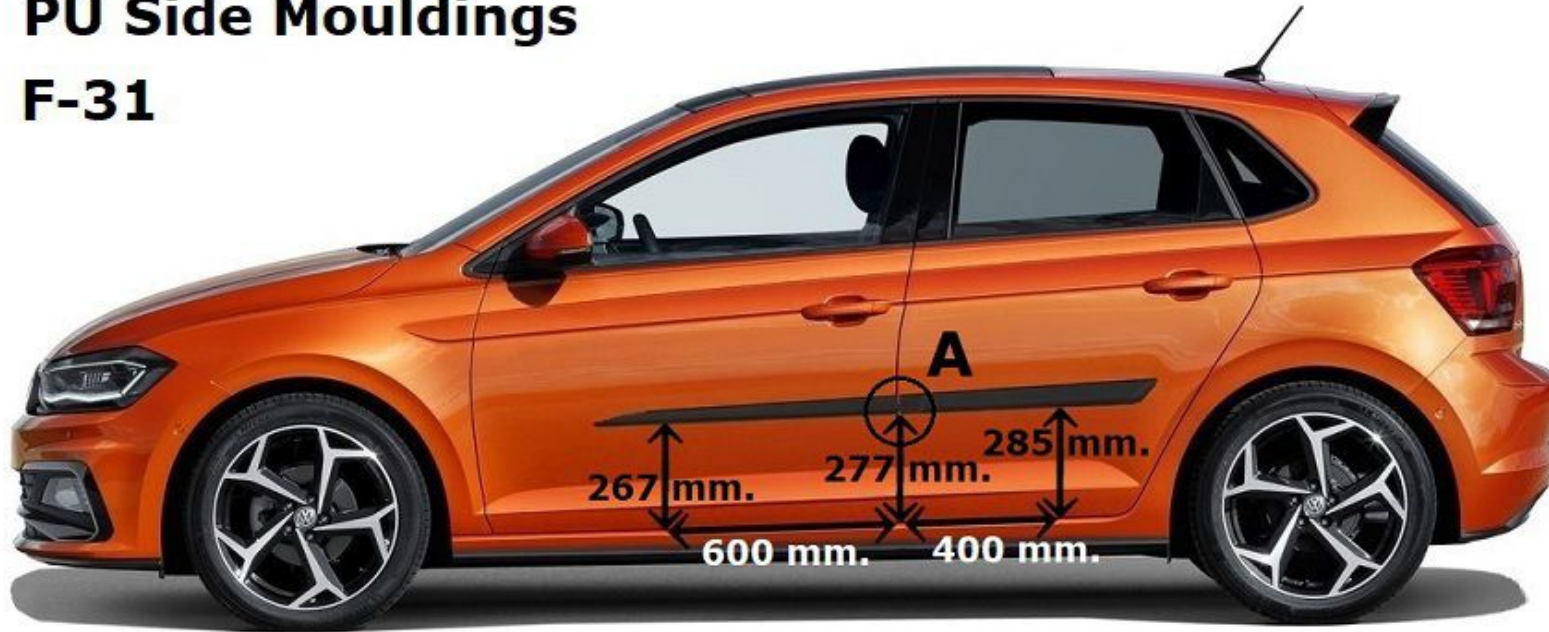

VW Polo VI 2017→ PU Side Mouldings F-31

ledere cm goed aandrukken !!
Press very carefully every cm !!
Sehr fest andrücken jeden cm !!