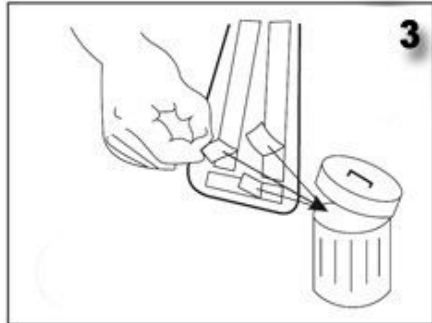

VW Polo VI 2017→ PU Side Mouldings F-31

ledere cm goed aandrukken !!
Press very carefully every cm !!
Sehr fest andrücken jeden cm !!