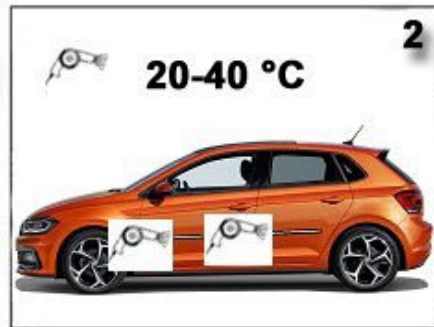

VW Polo VI 2017→ PU Side Mouldings F-31

ledere cm goed aandrukken !!
Press very carefully every cm !!
Sehr fest andrücken jeden cm !!