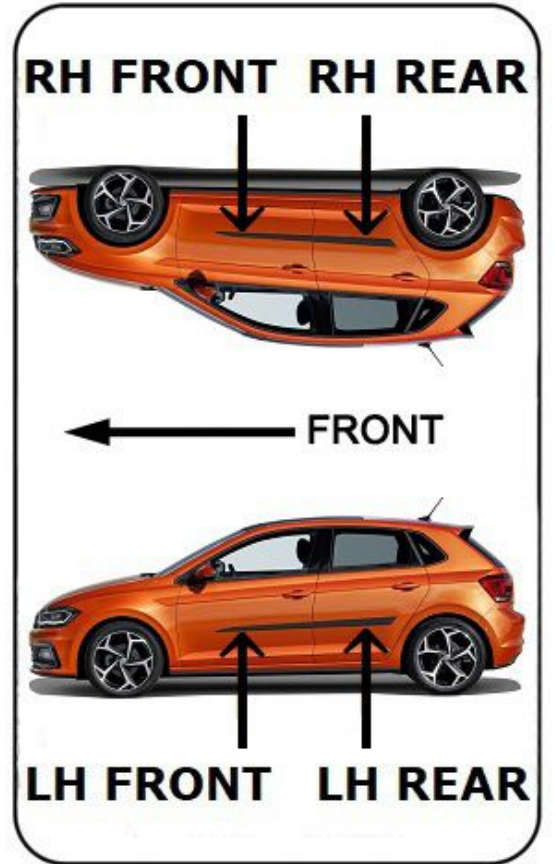

VW Polo VI 2017→ PU Side Mouldings F-31

ledere cm goed aandrukken !!
Press very carefully every cm !!
Sehr fest andrücken jeden cm !!