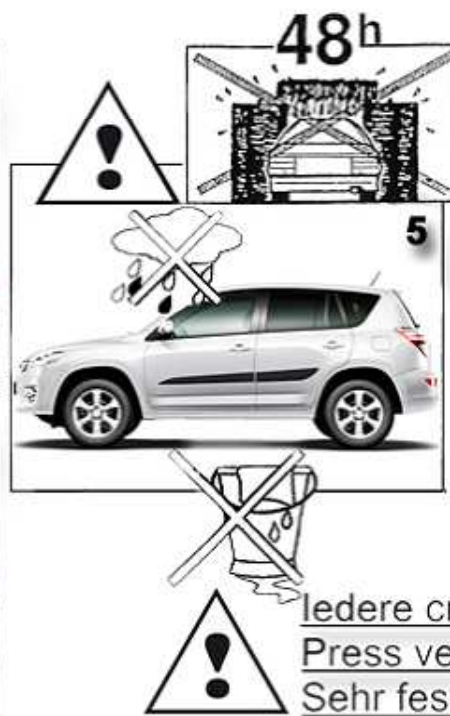

## PU Side Mouldings

**ledere cm goed aandrukken !!**  
**Press very carefully every cm !!**  
**Sehr fest andrucken jeden cm !!**