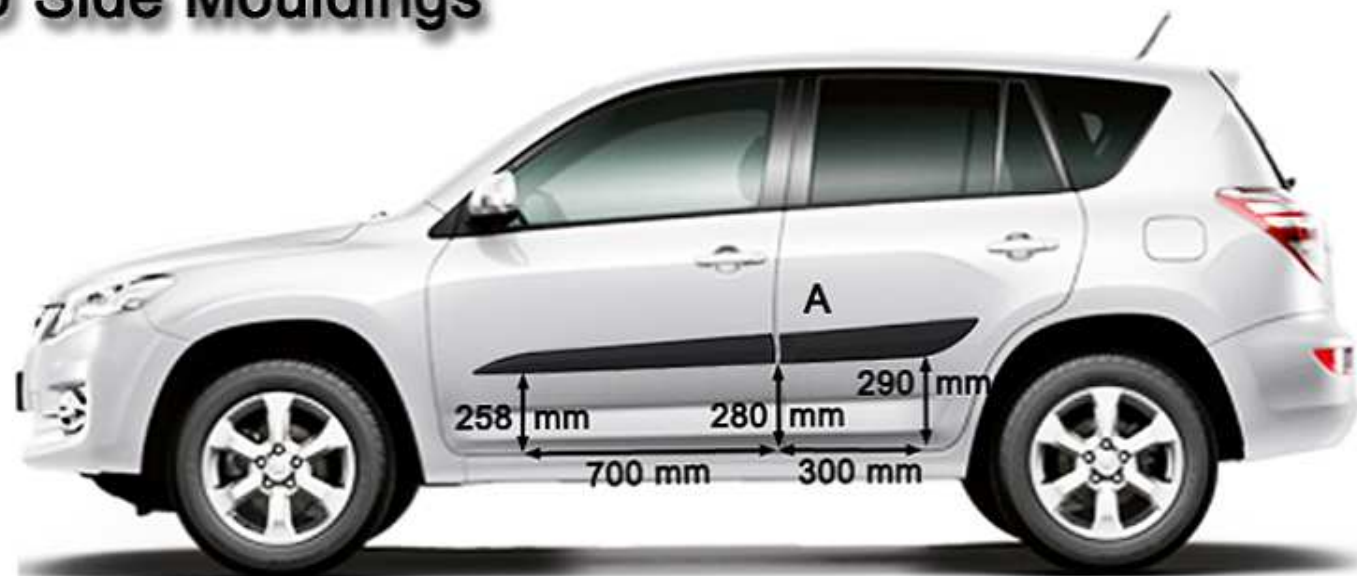

# Toyota RAV4 III 2005 - 2012

## PU Side Mouldings

**ledere cm goed aandrukken !!**  
**Press very carefully every cm !!**  
**Sehr fest andrucken jeden cm !!**