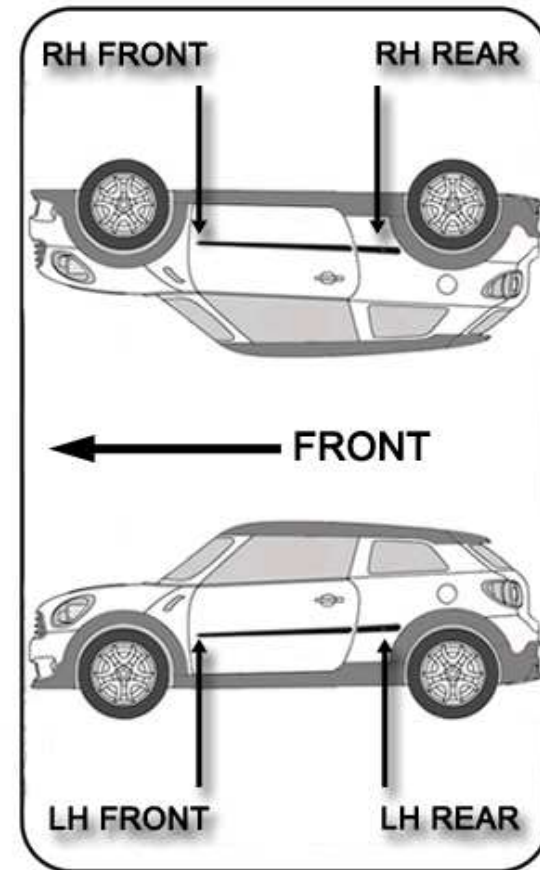

MINI PACEMAN 2013↑

PU Side Mouldings

Degrease/entlatten/degraisser/ontvetten
Alcohol/Alkohol/Alcool/Alcohol

1

20-40 °C

2

3

4