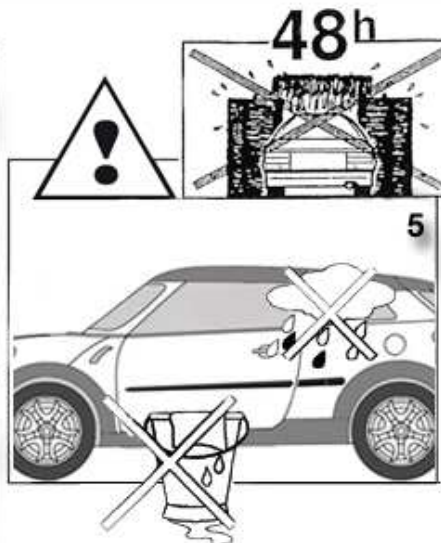

MINI PACEMAN 2013↑

PU Side Mouldings

Degrease/entlatten/degraisser/ontvetten
Alcohol/Alkohol/Alcool/Alcohol

1

20-40 °C

2

3

4

ledere cm goed aandrukken !!
Press very carefully every cm !!
Sehr fest andrucken jeden cm !!