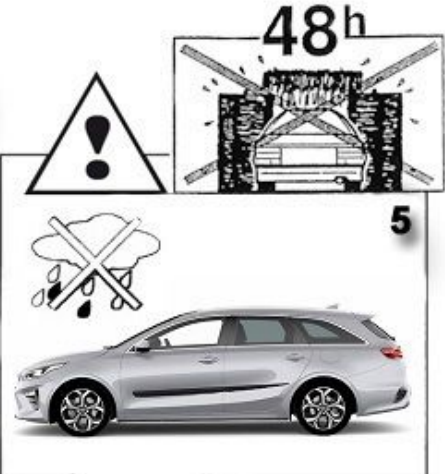

Kia Ceed SW 2018→ PU Side Mouldings F-24

ledere cm goed aandrukken !!
Press very carefully every cm !!
Sehr fest andrücken jeden cm !!