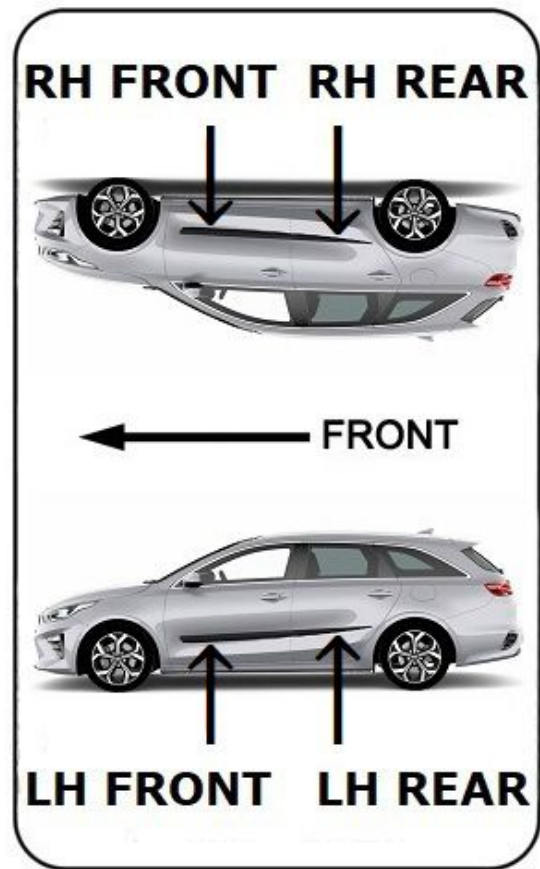

Kia Ceed SW 2018→ PU Side Mouldings F-24

ledere cm goed aandrukken !!
Press very carefully every cm !!
Sehr fest andrücken jeden cm !!