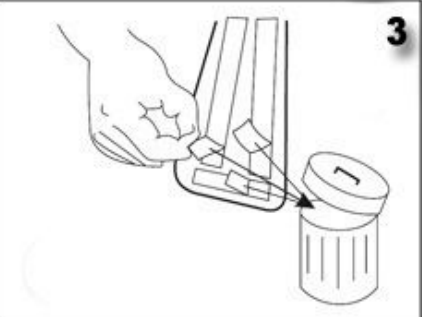

Kia Ceed SW 2018→ PU Side Mouldings F-24

ledere cm goed aandrukken !!
Press very carefully every cm !!
Sehr fest andrücken jeden cm !!