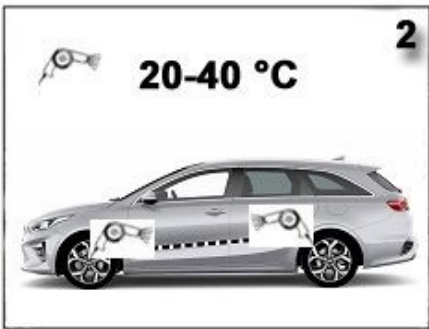

Kia Ceed SW 2018→ PU Side Mouldings F-24

ledere cm goed aandrukken !!
Press very carefully every cm !!
Sehr fest andrücken jeden cm !!