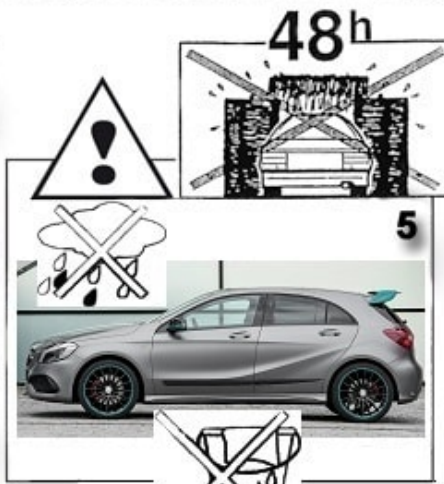

Mercedes Benz A-klasse

PU Side Mouldings F-24

!
ledere cm goed aandrukken !!
Press very carefully every cm !!
Sehr fest andrucken jeden cm !!