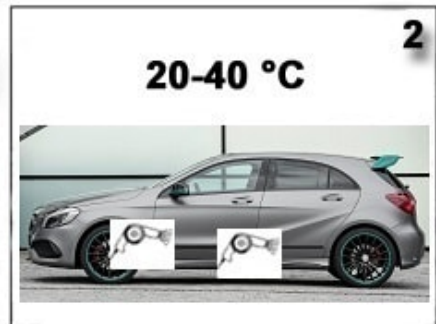

Mercedes Benz A-klasse

PU Side Mouldings F-24

!
ledere cm goed aandrukken !!
Press very carefully every cm !!
Sehr fest andrucken jeden cm !!