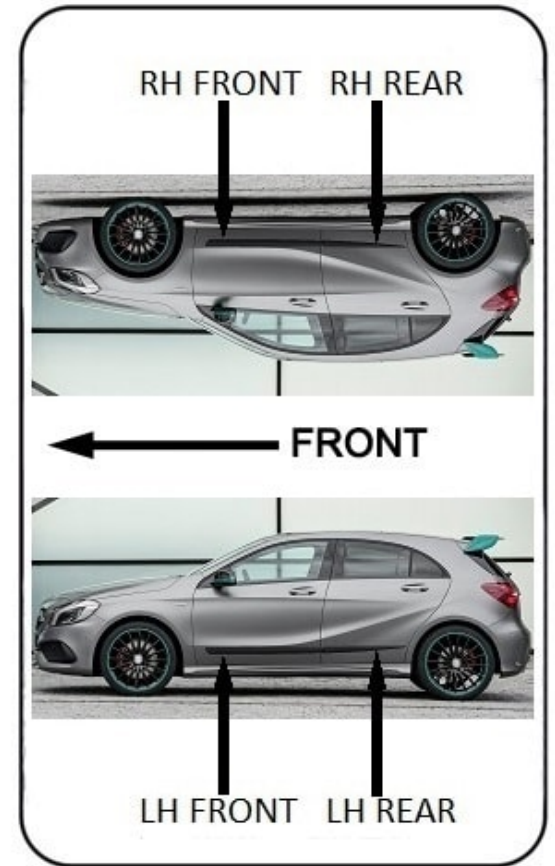

Mercedes Benz A-klasse

PU Side Mouldings F-24

!
ledere cm goed aandrukken !!
Press very carefully every cm !!
Sehr fest andrucken jeden cm !!