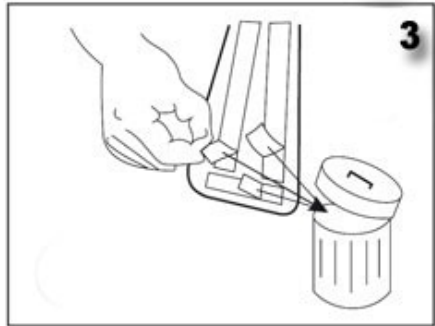

Mercedes Benz A-klasse

PU Side Mouldings F-24

!
ledere cm goed aandrukken !!
Press very carefully every cm !!
Sehr fest andrucken jeden cm !!