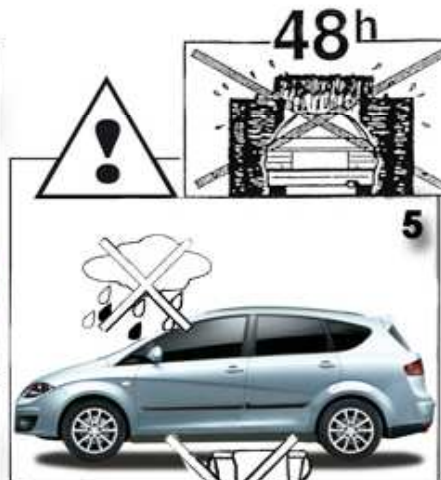

Seat Altea XL 2006 ↑

PU Side Mouldings

1
Degrease/entletten/degraisser/ontvetten
Alcohol/Alkohol/Alcool/Alcohol

2
20-40 °C

ledere cm goed aandrukken !!
Press very carefully every cm !!
Sehr fest andrucken jeden cm !!