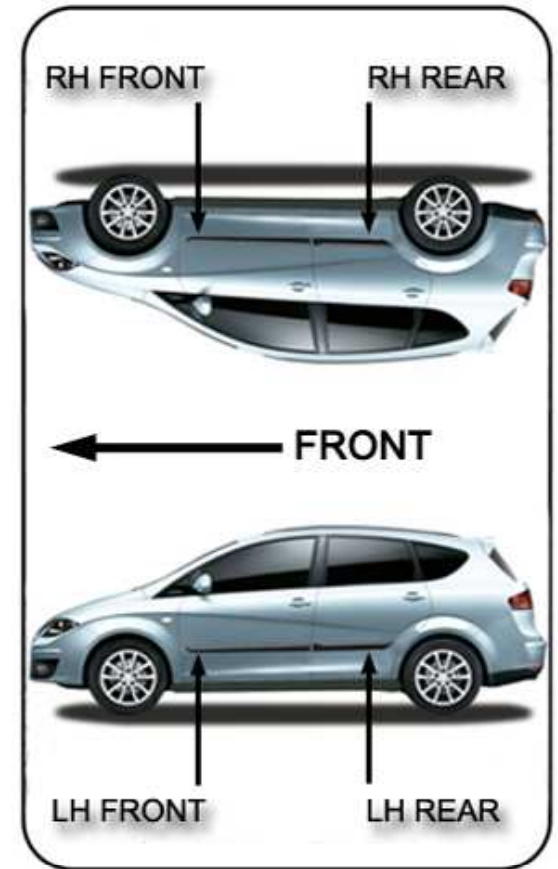

Seat Altea XL 2006 ↑

PU Side Mouldings

1
Degrease/entletten/degraisser/ontvetten
Alcohol/Alkohol/Alcool/Alcohol

2
20-40 °C

ledere cm goed aandrukken !!
Press very carefully every cm !!
Sehr fest andrucken jeden cm !!