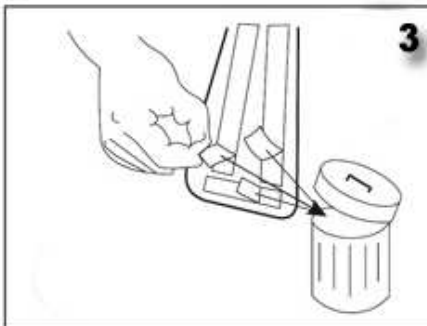

Seat Altea XL 2006 ↑

PU Side Mouldings

1
Degrease/entletten/degraisser/ontvetten
Alcohol/Alkohol/Alcool/Alcohol

2
20-40 °C

ledere cm goed aandrukken !!
Press very carefully every cm !!
Sehr fest andrucken jeden cm !!