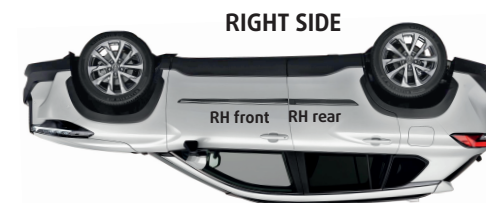

Listwy boczne / Body mouldings for **TOYOTA COROLLA-CROSS 2020** → instrukcja montażu / installation instructions

F-23

24 Month Warranty