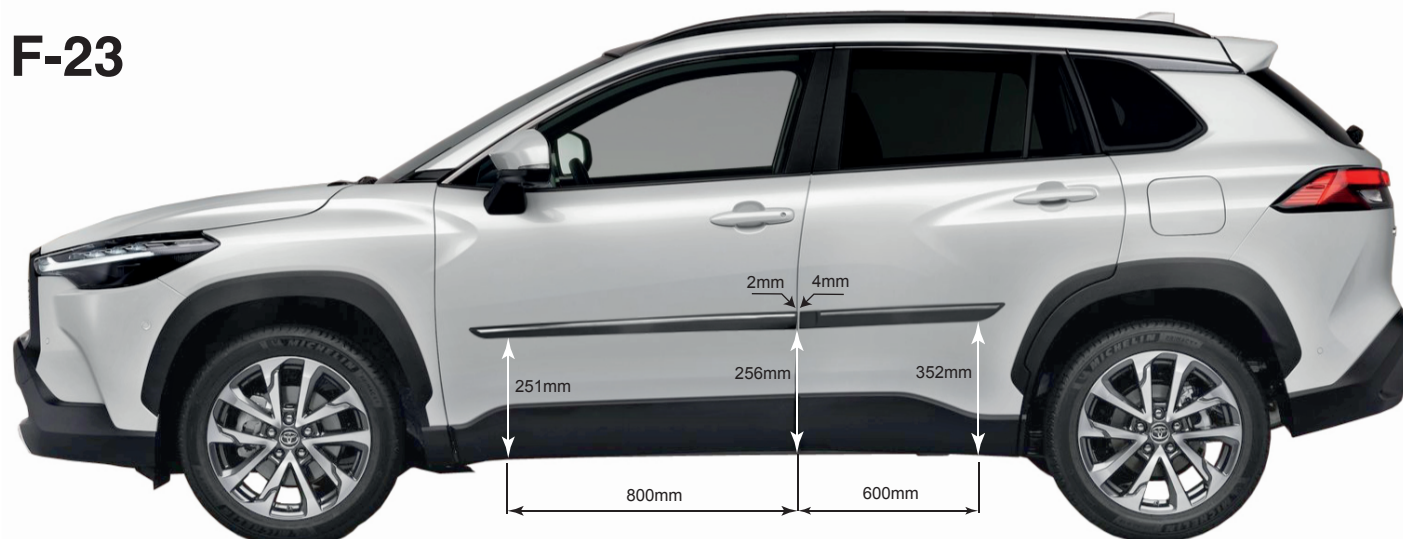

Listwy boczne / Body mouldings for **TOYOTA COROLLA-CROSS 2020** → instrukcja montażu / installation instructions

F-23

24 Month Warranty