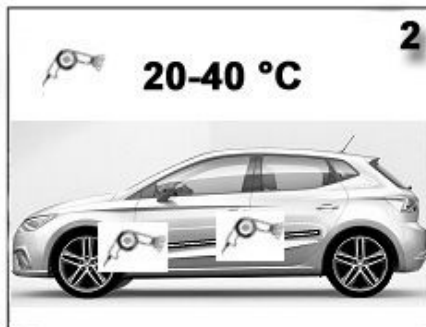

# Seat Ibiza HB 2017→ PU Side Mouldings F-22

ledere cm goed aandrukken !!  
Press very carefully every cm !!  
Sehr fest andrücken jeden cm !!