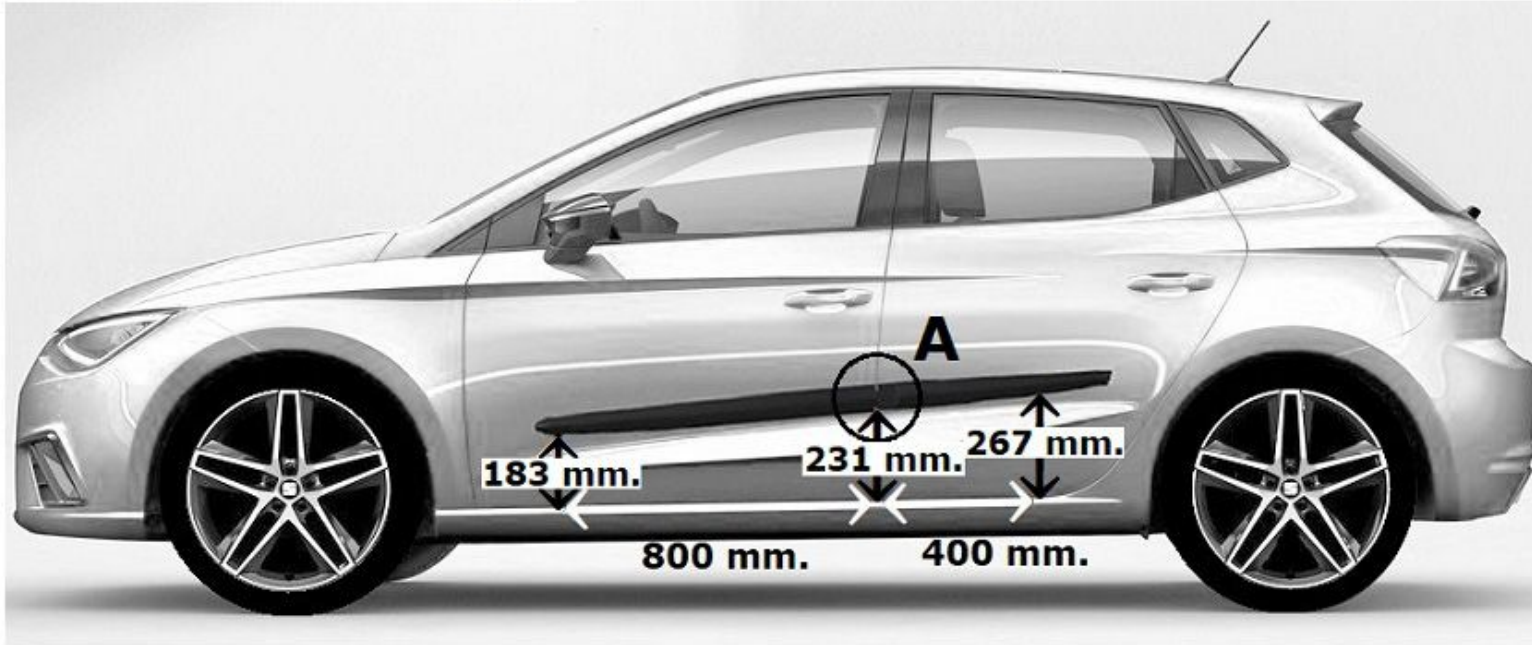

# Seat Ibiza HB 2017→ PU Side Mouldings F-22

ledere cm goed aandrukken !!  
Press very carefully every cm !!  
Sehr fest andrücken jeden cm !!