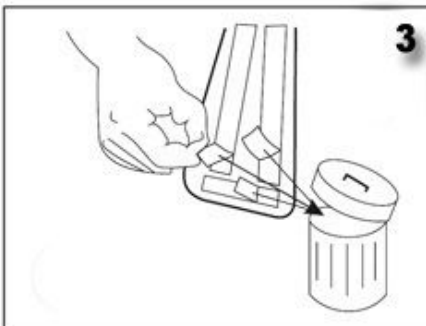

# Seat Ibiza HB 2017→ PU Side Mouldings F-22

ledere cm goed aandrukken !!  
Press very carefully every cm !!  
Sehr fest andrücken jeden cm !!