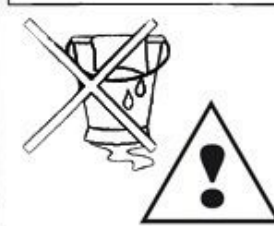

# Seat Ibiza HB 2017→ PU Side Mouldings F-22

ledere cm goed aandrukken !!  
Press very carefully every cm !!  
Sehr fest andrücken jeden cm !!