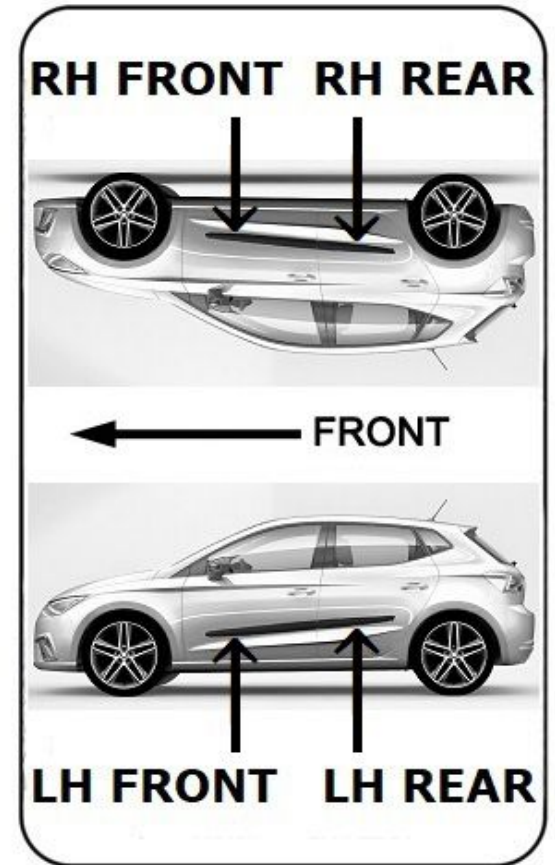

# Seat Ibiza HB 2017→ PU Side Mouldings F-22

ledere cm goed aandrukken !!  
Press very carefully every cm !!  
Sehr fest andrücken jeden cm !!