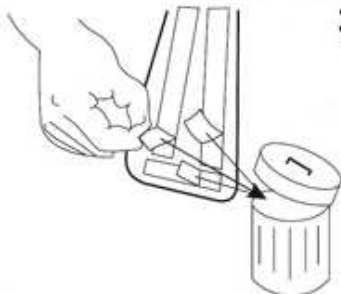

Kia Sportage IV 2016[↑]

PU Side Mouldings

Degrease/entletten/degraisser/ontvetten
Alcohol/Alkohol/Alcool/Alcohol

1

20-40 °C

2

3

4

48h

5

Iedere cm goed aandrukken !!
Press very carefully every cm !!
Sehr fest andrucken jeden cm !!