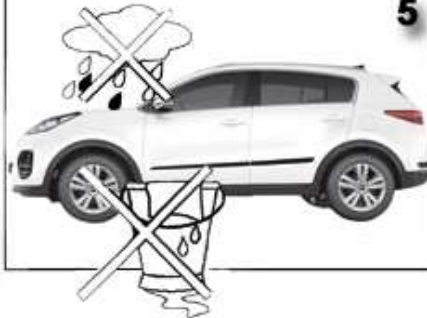

Kia Sportage IV 2016[↑]

PU Side Mouldings

Degrease/entletten/degraisser/ontvetten
Alcohol/Alkohol/Alcool/Alcohol

1

20-40 °C

2

3

4

48h

5

Iedere cm goed aandrukken !!
Press very carefully every cm !!
Sehr fest andrucken jeden cm !!