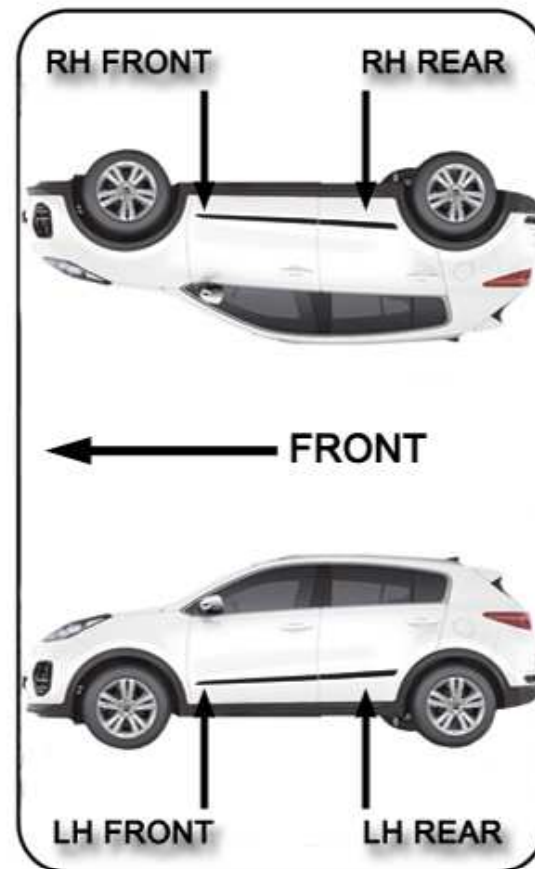

Kia Sportage IV 2016[↑]

PU Side Mouldings

Degrease/entletten/degraisser/ontvetten
Alcohol/Alkohol/Alcool/Alcohol

1

20-40 °C

2

3

4