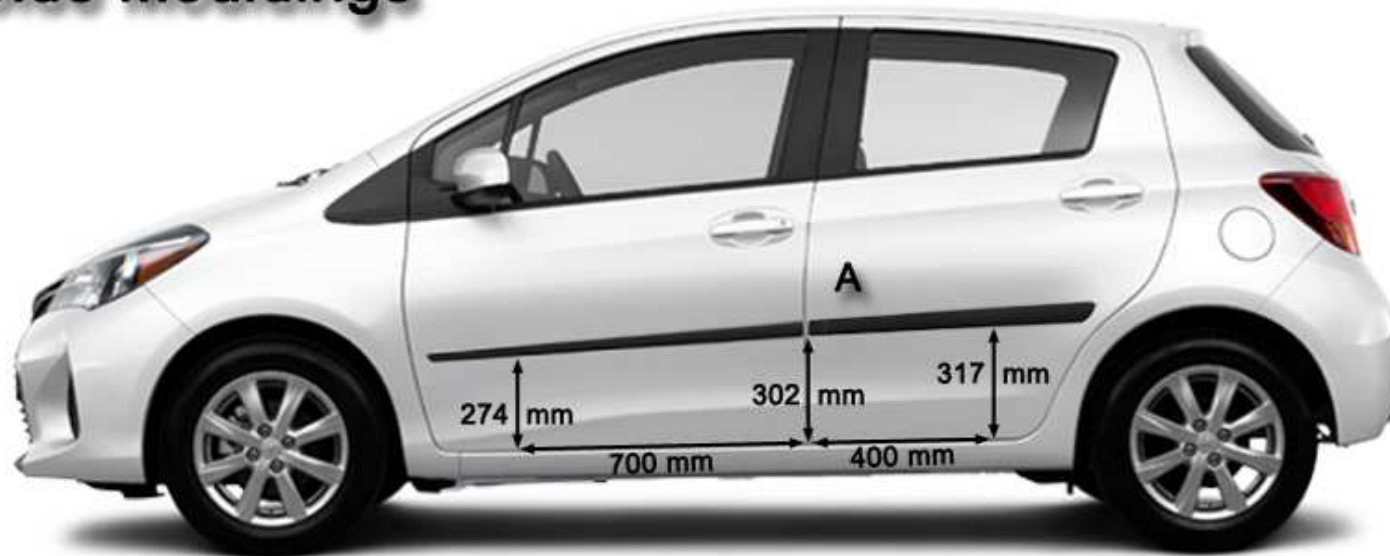

Toyota Yaris 5d (2011-2013)  
 Toyota Yaris 5d FL (2014 →)  
 PU Side Mouldings

1  
 Degrease/entleiten/degraisser/ontvetten  
 Alcohol/Alkohol/Alcool/Alcohol

2  
 20-40 °C

ledere cm goed aandrukken !!  
Press very carefully every cm !!  
Sehr fest andrucken jeden cm !!