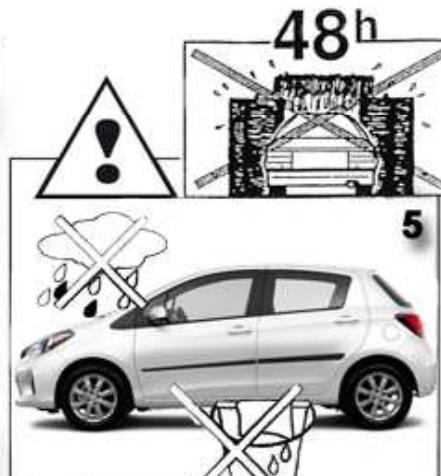

Toyota Yaris 5d (2011-2013)  
 Toyota Yaris 5d FL (2014 →)  
 PU Side Mouldings

1  
 Degrease/entleiten/degraisser/ontvetten  
 Alcohol/Alkohol/Alcool/Alcohol

2  
 20-40 °C

ledere cm goed aandrukken !!  
Press very carefully every cm !!  
Sehr fest andrucken jeden cm !!