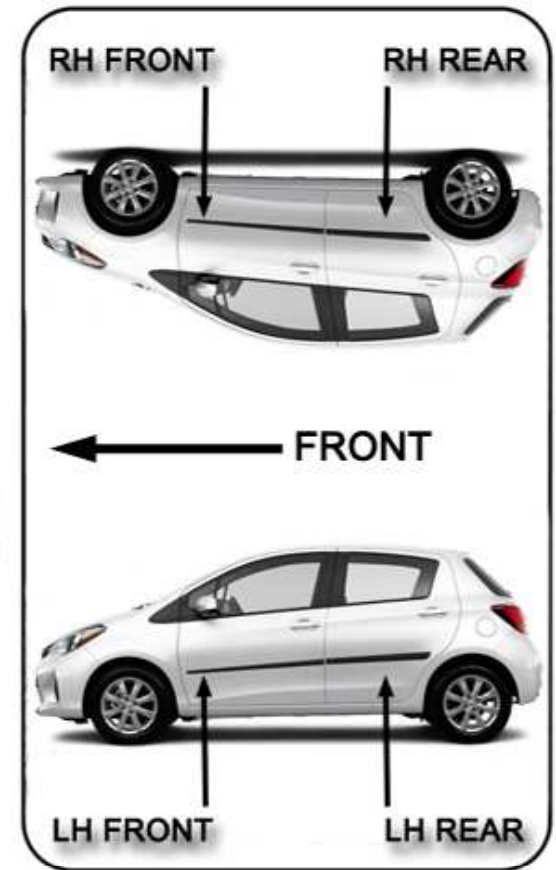

Toyota Yaris 5d (2011-2013)  
 Toyota Yaris 5d FL (2014 →)  
 PU Side Mouldings

1  
 Degrease/entleiten/degraisser/ontvetten  
 Alcohol/Alkohol/Alcool/Alcohol

2  
 20-40 °C

ledere cm goed aandrukken !!  
Press very carefully every cm !!  
Sehr fest andrucken jeden cm !!