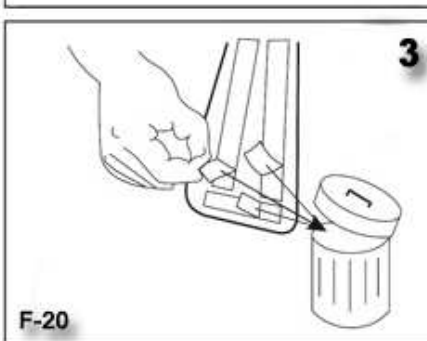

Toyota Yaris 5d (2011-2013)  
 Toyota Yaris 5d FL (2014 →)  
 PU Side Mouldings

1  
 Degrease/entleiten/degraisser/ontvetten  
 Alcohol/Alkohol/Alcool/Alcohol

2  
 20-40 °C

ledere cm goed aandrukken !!  
Press very carefully every cm !!  
Sehr fest andrucken jeden cm !!