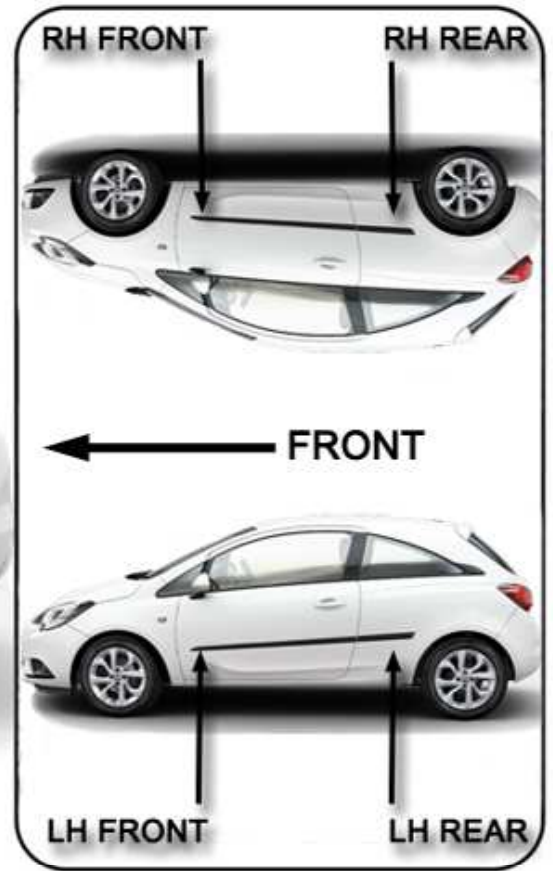

Opel Corsa E 3d 2014 ↑

PU Side Mouldings

Iedere cm goed aandrukken !!
Press very carefully every cm !!
Sehr fest andrucken jeden cm !!